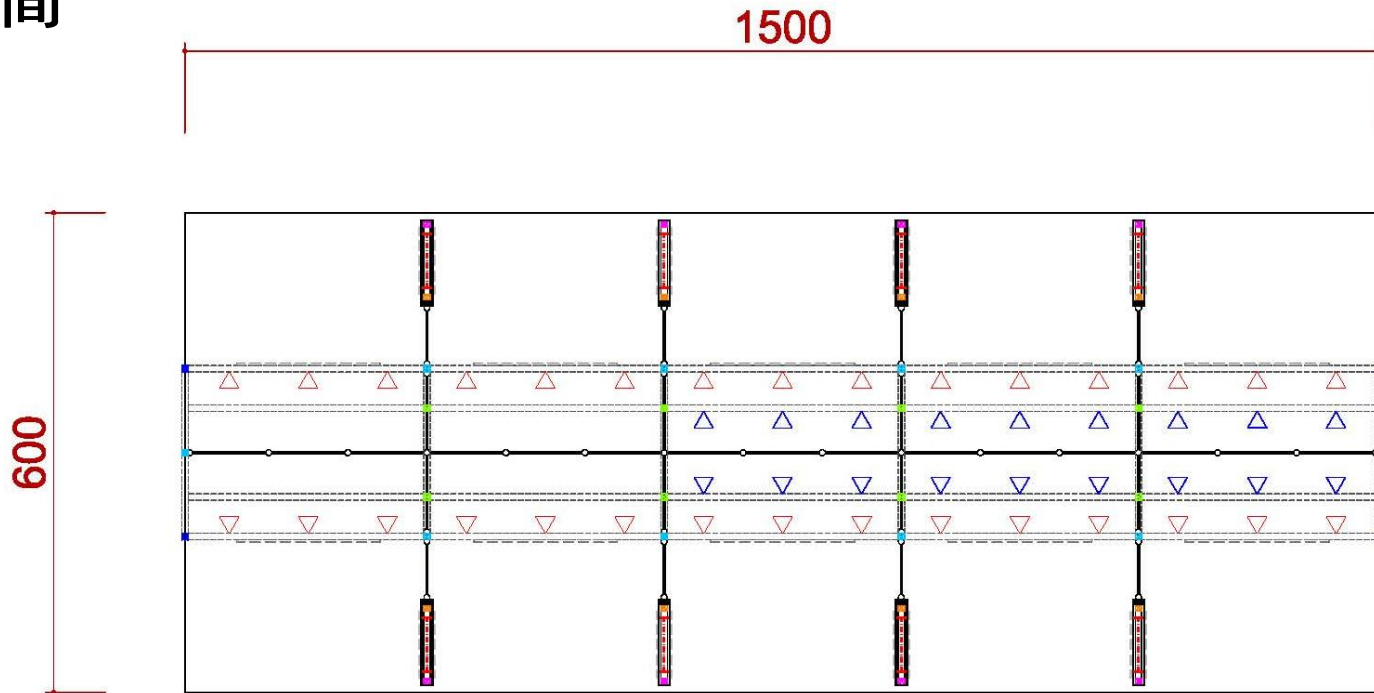

4米半隔間

DETAIL A Light Box

ELEVATION

4米半隔間

DETAIL B

Info counter

TOP VIEW

FRONT VIEW

SIDE VIEW

4米半隔間

Fabric with digital printout
Graphic W218 x H400 cm

施工圖—6米滿隔間

6米滿隔間

ICON	NAME	ICON	NAME	ICON	NAME	ICON	NAME
	FURNITURE -ROUND SET-S		SHELF-90 (FLAT)		DRINKING MACHINE		DOUBLE DISPLAY STAND
	SHOWCASE(99X49.5) -H200 DOOR DOWN		SHELF (SLOPE) - W:99CM		SHOWCASE - 99X49.5X100CM/H		MAXIMA LIGHT- 8X8 / H 0~600cm
	PEGBOARD - 90X140CM/H		CUPBOARD - 99X49.5X100CM/H		BAR STOOL		COFFEE MACHINE
	PEGBOARD - 90X230CM/H		CUPBOARD - 99X49.5X75CM/H		BOX (49.5X49.5) -H75		CLOTH-RACK

6米滿隔間

ICON	NAME	ICON	NAME	ICON	NAME	ICON	NAME
	LOW WATT HALOGEN		75w SPOTLIGHT		DISTRIBUTOR-BOARD		500w SOCKET
			DOWN LIGHT		FL. TUBE		75w SPOTLIGHT (Track light for Tower)
	MAXIMA LIGHT- 8X8 / H 0~400cm						
	MAXIMA LIGHT- 8X8 / H 250~400cm						
	MAXIMA LIGHT- 8X8 / H 0~250cm						

6米滿隔間

ICON	NAME
	MAXIMA LIGHT- 8X8 / H 0~600cm
	MAXIMA LIGHT- 8X8 / H 300~600cm
	MAXIMA LIGHT- 8X8 / H 0 ~300cm
	MAXIMA LIGHT- 8X8 / H 0 ~250cm
	MAXIMA LIGHT- 8X8 / H 0~190cm
	150W ARM SPOTLIGHT

6米滿隔間

ICON	NAME
	MAXIMA LIGHT- 8X8 / H 0~600cm
	MAXIMA LIGHT- 8X8 / H 300~600cm
	MAXIMA LIGHT- 8X8 / H0 ~300cm
	MAXIMA LIGHT- 8X8 / H0 ~250cm
	MAXIMA LIGHT- 8X8 / H 0~190cm
	150W ARM SPOTLIGHT