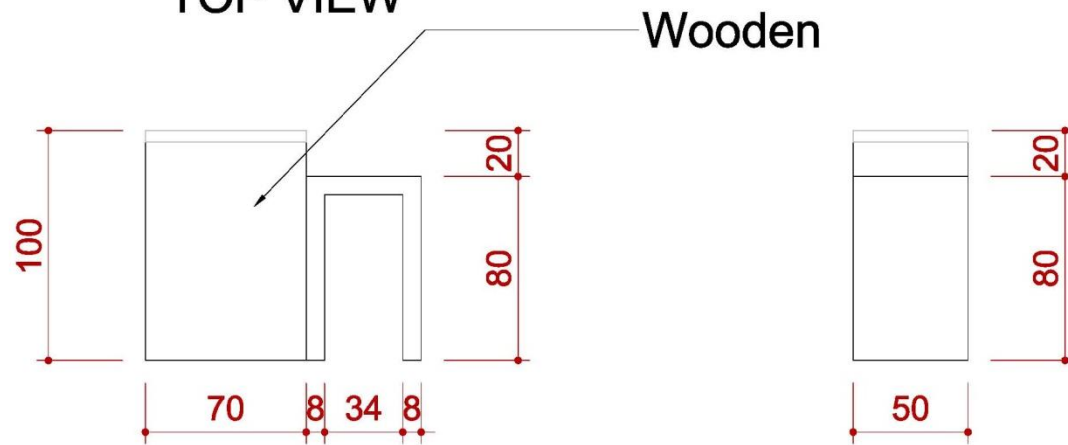

4米半隔間

ICON	NAME
	MAXIMA LIGHT- 8X8 / H 0~600cm
	MAXIMA LIGHT- 8X8 / H 300~600cm
	MAXIMA LIGHT- 8X8 / H 0 ~300cm
	MAXIMA LIGHT- 8X8 / H 0 ~250cm
	MAXIMA LIGHT- 8X8 / H 0~190cm
	150W ARM SPOTLIGHT

4米半隔間

ICON	NAME
	MAXIMA LIGHT- 8X8 / H 0~600cm
	MAXIMA LIGHT- 8X8 / H 300~600cm
	MAXIMA LIGHT- 8X8 / H 0 ~300cm
	MAXIMA LIGHT- 8X8 / H 0 ~250cm
	MAXIMA LIGHT- 8X8 / H 0~190cm
	150W ARM SPOTLIGHT

4米半隔間

DETAIL A Light Box

ELEVATION

4米半隔間

DETAIL B

Info counter

TOP VIEW

FRONT VIEW

SIDE VIEW

4米半隔間

Fabric with digital printout
Graphic W218 x H400 cm

施工圖—6米滿隔間

6米滿隔間

ICON	NAME	ICON	NAME	ICON	NAME	ICON	NAME
	FURNITURE -ROUND SET-S		SHELF-90 (FLAT)		DRINKING MACHINE		DOUBLE DISPLAY STAND
	SHOWCASE(99X49.5) -H200 DOOR DOWN		SHELF (SLOPE) - W:99CM		SHOWCASE - 99X49.5X100CM/H		MAXIMA LIGHT- 8X8 / H 0~600cm
	PEGBOARD - 90X140CM/H		CUPBOARD - 99X49.5X100CM/H		BAR STOOL		COFFEE MACHINE
	PEGBOARD - 90X230CM/H		CUPBOARD - 99X49.5X75CM/H		BOX (49.5X49.5) -H75		CLOTH-RACK