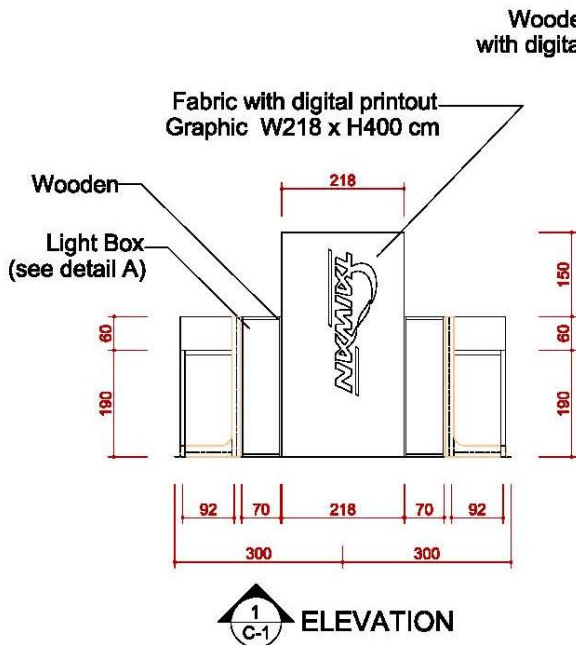

6米滿隔間—藍

6米滿隔間—藍

6米半隔間—紫

6米半隔間一橘

6米半隔間—藍

6米隔間一側邊台灣LOGO尺寸

材料規格及圖示

ICON	NAME	ICON	NAME
	MAXIMA LIGHT- 8X8 / H 0~600cm		MAXIMA LIGHT- 8X8 / H 0 ~250cm
	MAXIMA LIGHT- 8X8 / H 300~600cm		MAXIMA LIGHT- 8X8 / H 0~190cm
	MAXIMA LIGHT- 8X8 / H 0 ~300cm		150W ARM SPOTLIGHT

材料規格為專業展覽器材Octanorm及Maximalight系統或同等品為限，並依照施工地點當地之施工法則及規定使用材料進行施工，以確保施工品質。

施工圖—4米滿隔間

4米滿隔間

ICON	NAME	ICON	NAME	ICON	NAME	ICON	NAME
	FURNITURE -ROUND SET-S		SHELF-90 (FLAT)		DRINKING MACHINE		DOUBLE DISPLAY STAND
	SHOWCASE(99X49.5) -H200 DOOR DOWN		SHELF (SLOPE) - W:99CM		SHOWCASE - 99X49.5X100CM/H		MAXIMA LIGHT- 8X8 / H 0-600cm
	PEGBOARD - 90X140CM/H		CUPBOARD - 99X49.5X100CM/H		BAR STOOL		COFFEE MACHINE
	PEGBOARD - 90X230CM/H		CUPBOARD - 99X49.5X75CM/H		BOX (49.5X49.5) -H75		CLOTH-RACK

4米滿隔間

ICON	NAME	ICON	NAME	ICON	NAME	ICON	NAME
	MAXIMA LIGHT- 8X8 / H 0~400cm		75w SPOTLIGHT		DISTRIBUTOR-BOARD		500w SOCKET
	MAXIMA LIGHT- 8X8 / H 250~400cm		DOWN LIGHT		FL. TUBE		75w SPOTLIGHT (Track light for Tower)
	MAXIMA LIGHT- 8X8 / H 0~250cm						
	LOW WATT HALOGEN						

4米滿隔間

ICON	NAME
	MAXIMA LIGHT- 8X8 / H 0~600cm
	MAXIMA LIGHT- 8X8 / H 300~600cm
	MAXIMA LIGHT- 8X8 / H 0 ~300cm
	MAXIMA LIGHT- 8X8 / H 0 ~250cm
	MAXIMA LIGHT- 8X8 / H 0~190cm
	150W ARM SPOTLIGHT

4米滿隔間

ICON	NAME
	MAXIMA LIGHT- 8X8 / H 0~600cm
	MAXIMA LIGHT- 8X8 / H 300~600cm
	MAXIMA LIGHT- 8X8 / H 0 ~300cm
	MAXIMA LIGHT- 8X8 / H 0 ~250cm
	MAXIMA LIGHT- 8X8 / H 0~190cm
	150W ARM SPOTLIGHT