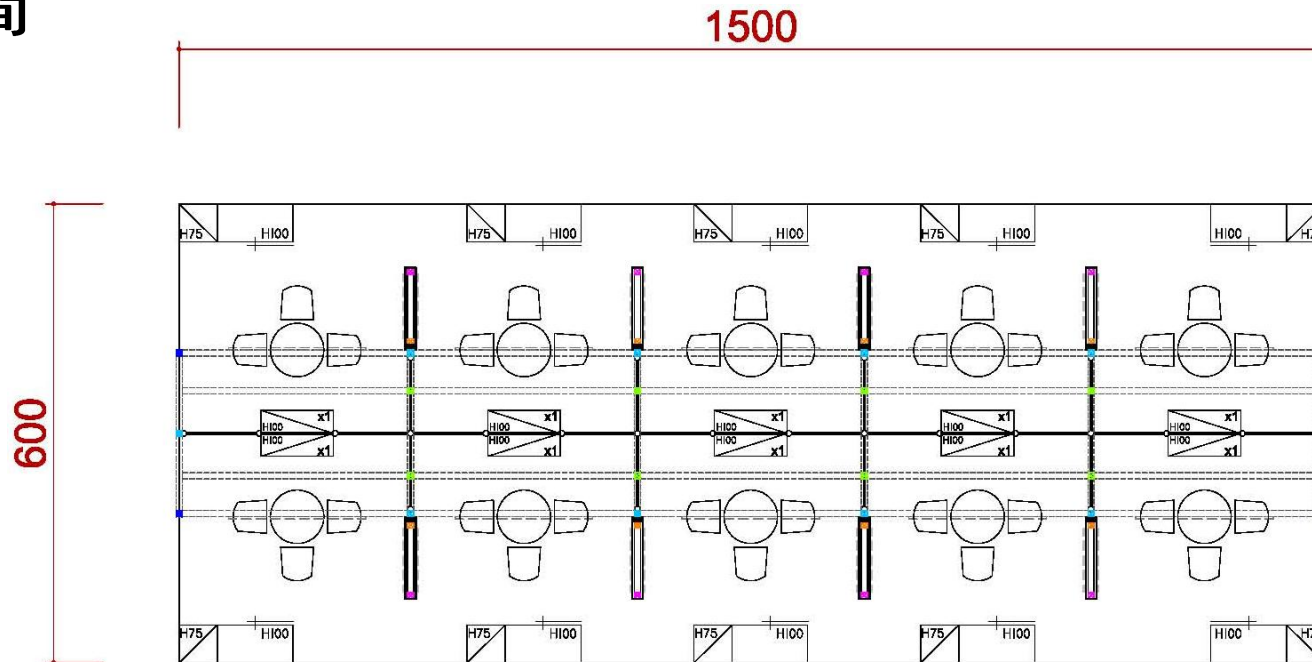

4米滿隔間

ICON	NAME
	MAXIMA LIGHT- 8X8 / H 0~600cm
	MAXIMA LIGHT- 8X8 / H 300~600cm
	MAXIMA LIGHT- 8X8 / H 0 ~300cm
	MAXIMA LIGHT- 8X8 / H 0 ~250cm
	MAXIMA LIGHT- 8X8 / H 0~190cm
	150W ARM SPOTLIGHT

4米滿隔間

ICON	NAME
	MAXIMA LIGHT- 8X8 / H 0~600cm
	MAXIMA LIGHT- 8X8 / H 300~600cm
	MAXIMA LIGHT- 8X8 / H 0 ~300cm
	MAXIMA LIGHT- 8X8 / H 0 ~250cm
	MAXIMA LIGHT- 8X8 / H 0~190cm
	150W ARM SPOTLIGHT

4米滿隔間

DETAIL A Light Box

ELEVATION

4米滿隔間

DETAIL B

Info counter

TOP VIEW

FRONT VIEW

SIDE VIEW

施工圖—4米半隔間

4米半隔間

ICON	NAME	ICON	NAME	ICON	NAME	ICON	NAME
	FURNITURE -ROUND SET-S		SHELF-90 (FLAT)		DRINKING MACHINE		DOUBLE DISPLAY STAND
	SHOWCASE(99X49.5) -H200 DOOR DOWN		SHELF (SLOPE) - W:99CM		SHOWCASE - 99X49.5X100CM/H		MAXIMA LIGHT- 8X8 / H 0~600cm
	PEGBOARD - 90X140CM/H		CUPBOARD - 99X49.5X100CM/H		BAR STOOL		COFFEE MACHINE
	PEGBOARD - 90X230CM/H		CUPBOARD - 99X49.5X75CM/H		BOX (49.5X49.5) -H75		CLOTH-RACK

4米半隔間

ICON	NAME	ICON	NAME	ICON	NAME	ICON	NAME
	MAXIMA LIGHT- 8X8 / H 0~400cm		75w SPOTLIGHT		DISTRIBUTOR-BOARD		500w SOCKET
	MAXIMA LIGHT- 8X8 / H 250~400cm		DOWN LIGHT		FL. TUBE		75w SPOTLIGHT (Track light for Tower)
	MAXIMA LIGHT- 8X8 / H0 ~250cm						
	LOW WATT HALOGEN						