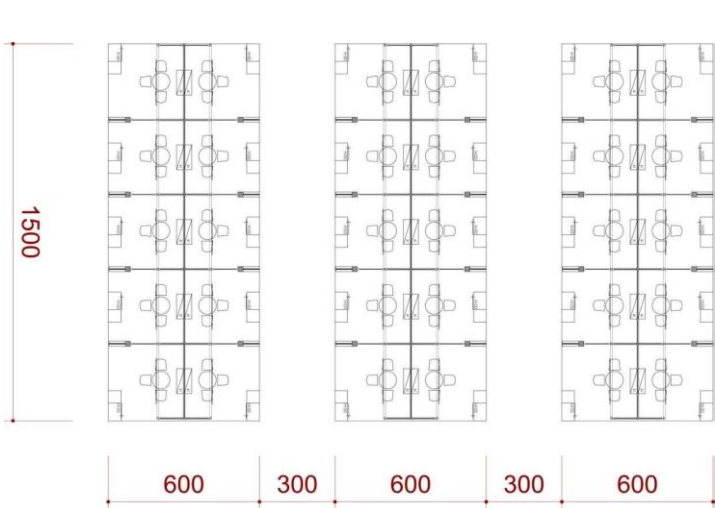

電子資訊類別展會

汽車零配件類別展會

美容化妝類別展會

文創禮品類別展會

攤位TOWER設計應用說明

1:3

1:4

1:5

1:6~

圖案不適用範例

平面配置圖模擬(僅供參考)

← 滿隔間

← 半隔間

4米滿隔間—紫

4米滿隔間—橘

4米滿隔間—藍

6米滿隔間—藍

6米滿隔間—藍

6米半隔間—紫

6米半隔間一橘

6米半隔間—藍

6米隔間一側邊台灣LOGO尺寸

材料規格及圖示

ICON	NAME	ICON	NAME
	MAXIMA LIGHT- 8X8 / H 0~600cm		MAXIMA LIGHT- 8X8 / H 0 ~250cm
	MAXIMA LIGHT- 8X8 / H 300~600cm		MAXIMA LIGHT- 8X8 / H 0~190cm
	MAXIMA LIGHT- 8X8 / H 0 ~300cm		150W ARM SPOTLIGHT