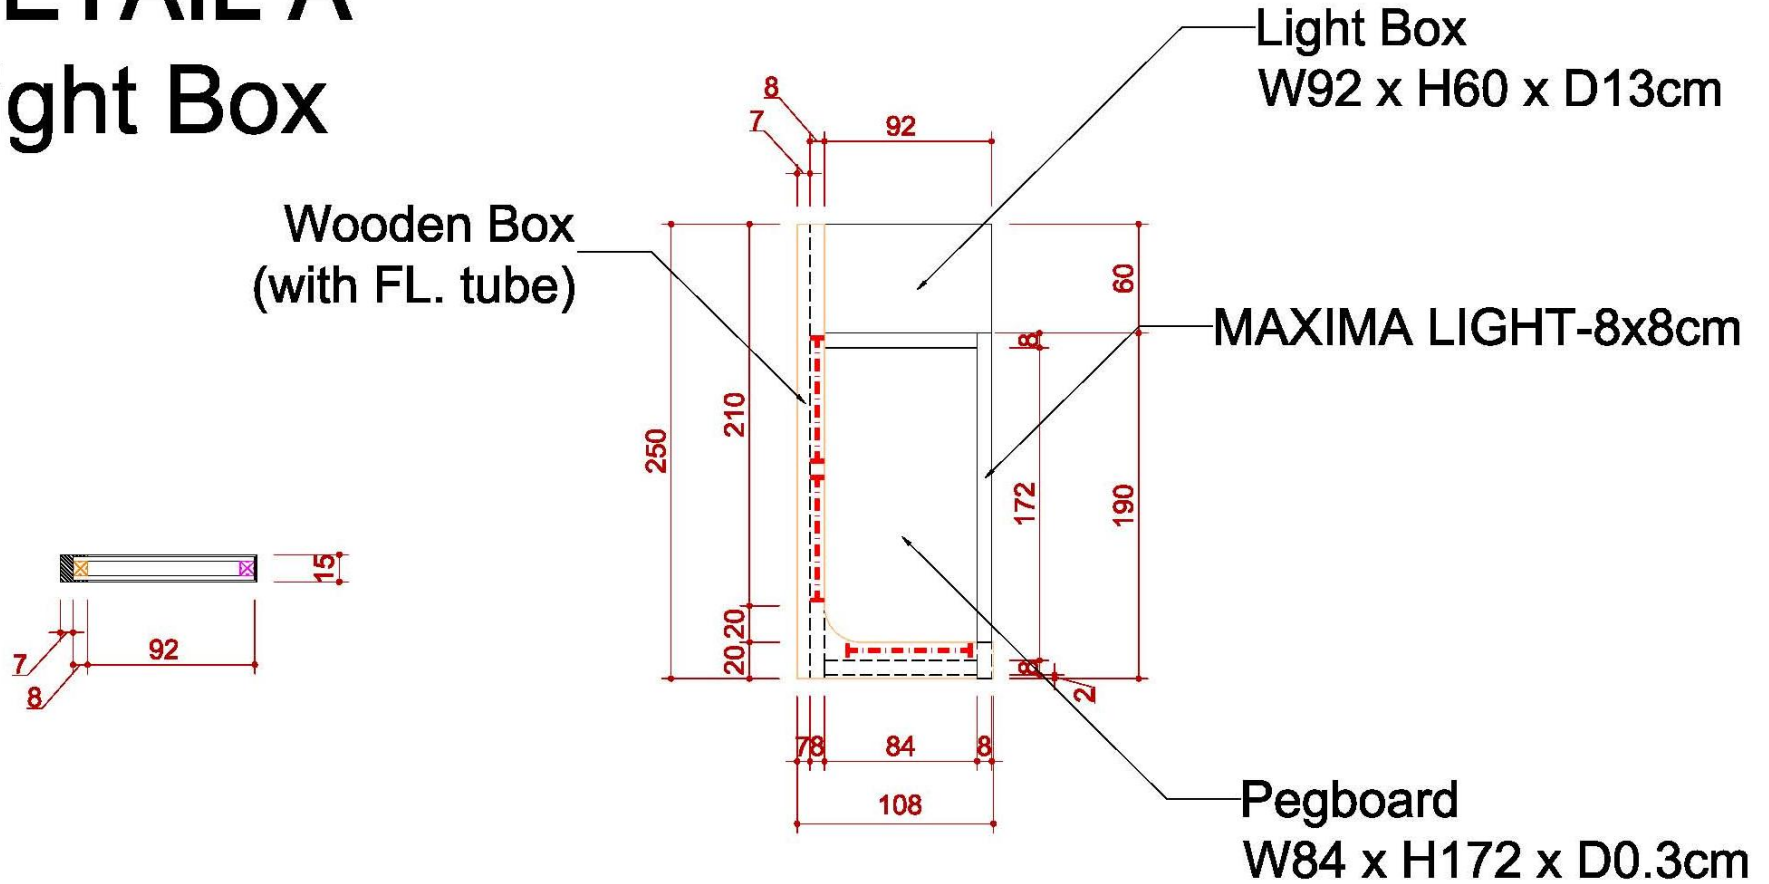

4米滿隔間

ICON	NAME	ICON	NAME	ICON	NAME	ICON	NAME
	MAXIMA LIGHT- 8X8 / H 0~400cm		75w SPOTLIGHT		DISTRIBUTOR-BOARD		500w SOCKET
	MAXIMA LIGHT- 8X8 / H 250~400cm		DOWN LIGHT		FL. TUBE		75w SPOTLIGHT (Track light for Tower)
	MAXIMA LIGHT- 8X8 / H 0~250cm						
	LOW WATT HALOGEN						

4米滿隔間

ICON	NAME
	MAXIMA LIGHT- 8X8 / H 0~600cm
	MAXIMA LIGHT- 8X8 / H 300~600cm
	MAXIMA LIGHT- 8X8 / H 0 ~300cm
	MAXIMA LIGHT- 8X8 / H 0 ~250cm
	MAXIMA LIGHT- 8X8 / H 0~190cm
	150W ARM SPOTLIGHT

4米滿隔間

ICON	NAME
	MAXIMA LIGHT- 8X8 / H 0~600cm
	MAXIMA LIGHT- 8X8 / H 300~600cm
	MAXIMA LIGHT- 8X8 / H 0 ~300cm
	MAXIMA LIGHT- 8X8 / H 0 ~250cm
	MAXIMA LIGHT- 8X8 / H 0~190cm
	150W ARM SPOTLIGHT

4米滿隔間

DETAIL A Light Box

ELEVATION

4米滿隔間

DETAIL B

Info counter

TOP VIEW

FRONT VIEW

SIDE VIEW

施工圖—4米半隔間

4米半隔間

ICON	NAME	ICON	NAME	ICON	NAME	ICON	NAME
	FURNITURE -ROUND SET-S		SHELF-90 (FLAT)		DRINKING MACHINE		DOUBLE DISPLAY STAND
	SHOWCASE(99X49.5) -H200 DOOR DOWN		SHELF (SLOPE) - W:99CM		SHOWCASE - 99X49.5X100CM/H		MAXIMA LIGHT- 8X8 / H 0~600cm
	PEGBOARD - 90X140CM/H		CUPBOARD - 99X49.5X100CM/H		BAR STOOL		COFFEE MACHINE
	PEGBOARD - 90X230CM/H		CUPBOARD - 99X49.5X75CM/H		BOX (49.5X49.5) -H75		CLOTH-RACK