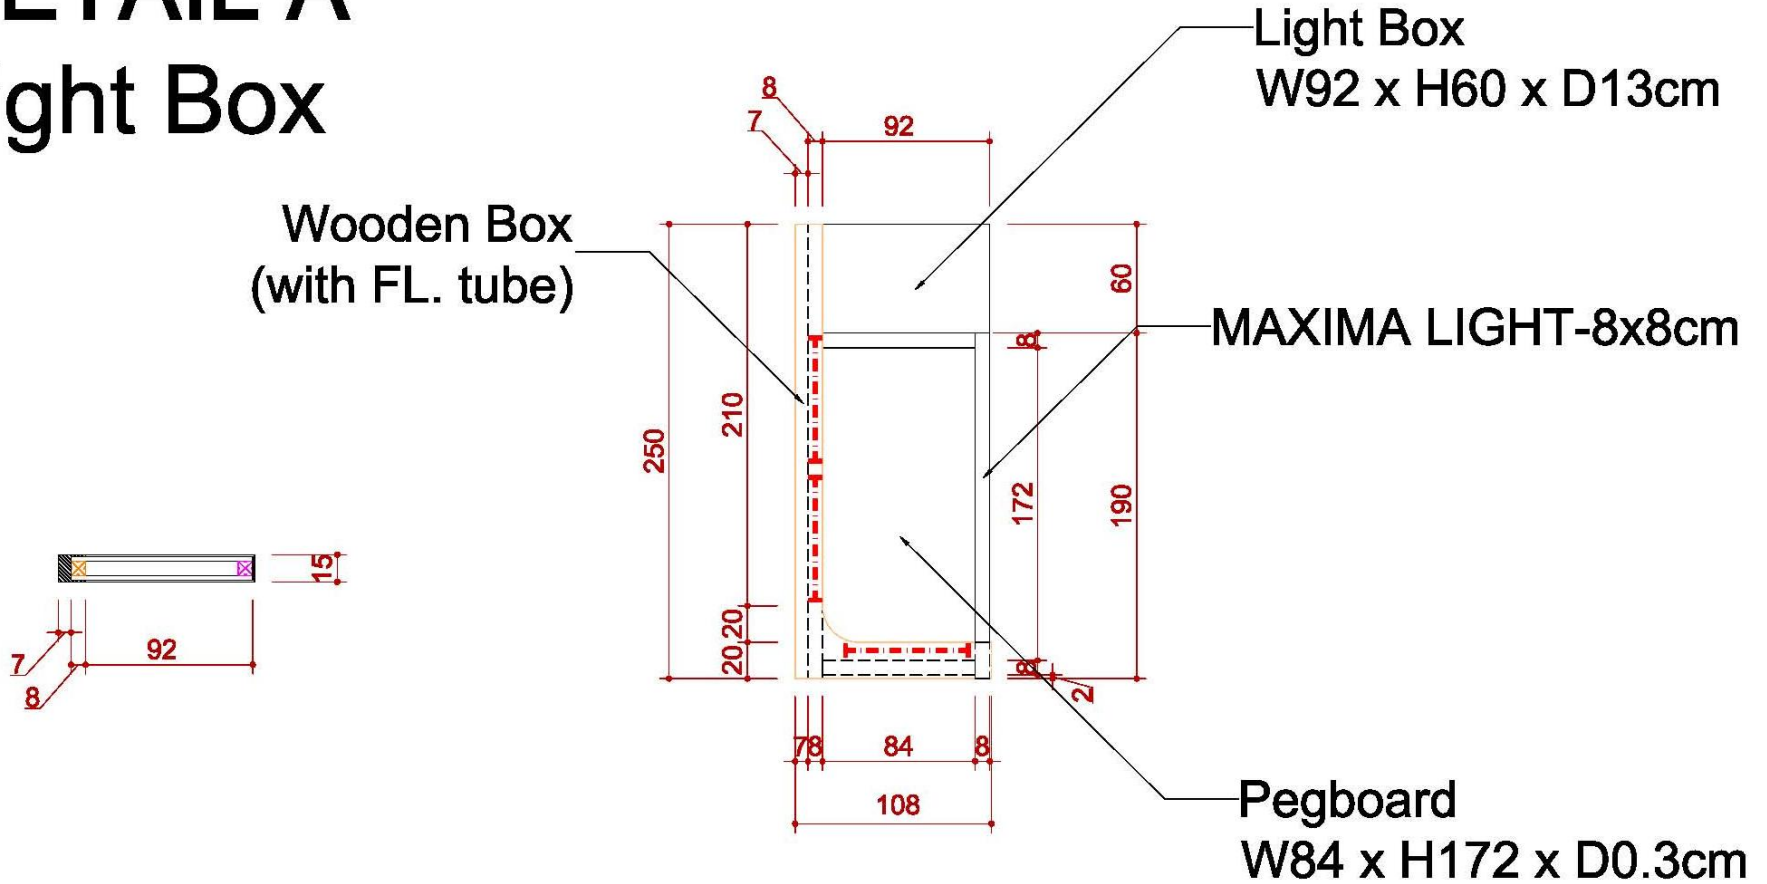

4米半隔間

ICON	NAME	ICON	NAME	ICON	NAME	ICON	NAME
	MAXIMA LIGHT- 8X8 / H 0~400cm		75w SPOTLIGHT		DISTRIBUTOR-BOARD		500w SOCKET
	MAXIMA LIGHT- 8X8 / H 250~400cm		DOWN LIGHT		FL. TUBE		75w SPOTLIGHT (Track light for Tower)
	MAXIMA LIGHT- 8X8 / H0 ~250cm						
	LOW WATT HALOGEN						

4米半隔間

ICON	NAME
	MAXIMA LIGHT- 8X8 / H 0~600cm
	MAXIMA LIGHT- 8X8 / H 300~600cm
	MAXIMA LIGHT- 8X8 / H 0 ~300cm
	MAXIMA LIGHT- 8X8 / H 0 ~250cm
	MAXIMA LIGHT- 8X8 / H 0~190cm
	150W ARM SPOTLIGHT

4米半隔間

ICON	NAME
	MAXIMA LIGHT- 8X8 / H 0~600cm
	MAXIMA LIGHT- 8X8 / H 300~600cm
	MAXIMA LIGHT- 8X8 / H 0 ~300cm
	MAXIMA LIGHT- 8X8 / H 0 ~250cm
	MAXIMA LIGHT- 8X8 / H 0~190cm
	150W ARM SPOTLIGHT

4米半隔間

DETAIL A Light Box

ELEVATION

4米半隔間

DETAIL B

Info counter

TOP VIEW

FRONT VIEW

SIDE VIEW

4米半隔間

Fabric with digital printout
Graphic W218 x H400 cm

施工圖—6米滿隔間

6米滿隔間

ICON	NAME	ICON	NAME	ICON	NAME	ICON	NAME
	FURNITURE -ROUND SET-S		SHELF-90 (FLAT)		DRINKING MACHINE		DOUBLE DISPLAY STAND
	SHOWCASE(99X49.5) -H200 DOOR DOWN		SHELF (SLOPE) - W:99CM		SHOWCASE - 99X49.5X100CM/H		MAXIMA LIGHT- 8X8 / H 0~600cm
	PEGBOARD - 90X140CM/H		CUPBOARD - 99X49.5X100CM/H		BAR STOOL		COFFEE MACHINE
	PEGBOARD - 90X230CM/H		CUPBOARD - 99X49.5X75CM/H		BOX (49.5X49.5) -H75		CLOTH-RACK