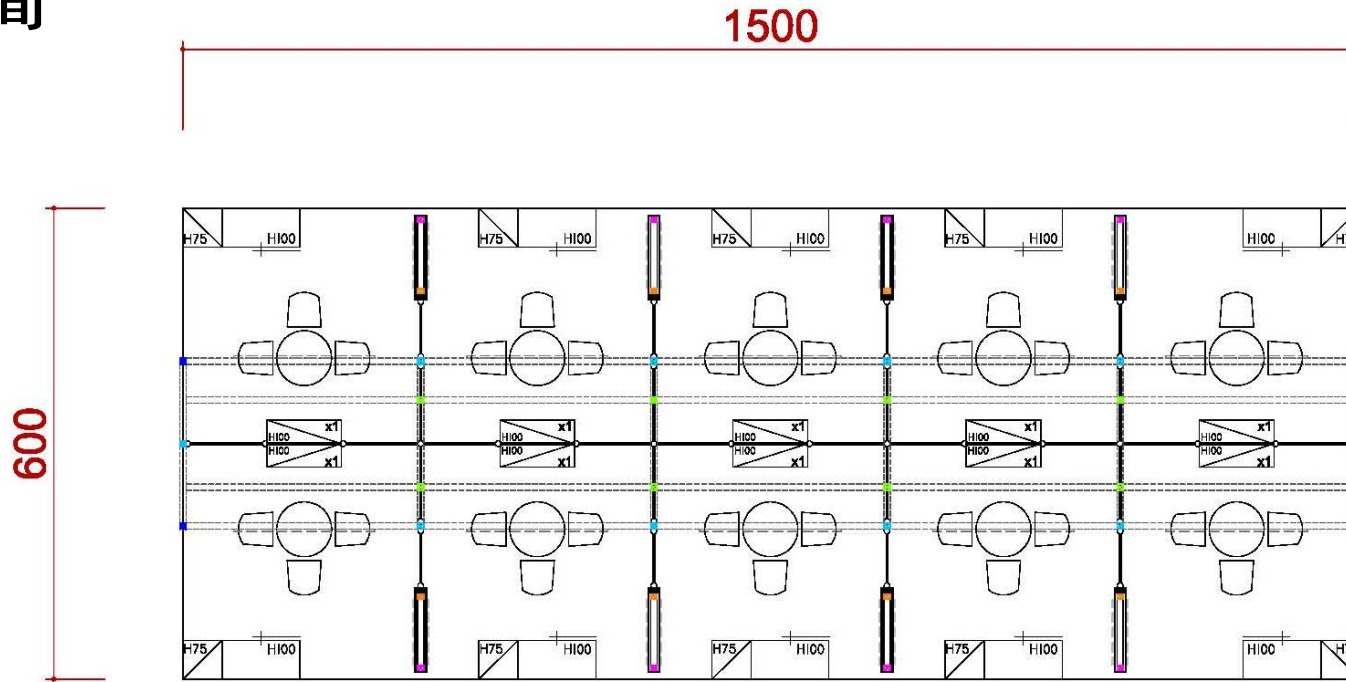

6米滿隔間—藍

6米滿隔間—藍

6米半隔間—紫

6米半隔間一橘

6米半隔間—藍

6米隔間一側邊台灣LOGO尺寸

材料規格及圖示

ICON	NAME	ICON	NAME
	MAXIMA LIGHT- 8X8 / H 0~600cm		MAXIMA LIGHT- 8X8 / H 0 ~250cm
	MAXIMA LIGHT- 8X8 / H 300~600cm		MAXIMA LIGHT- 8X8 / H 0~190cm
	MAXIMA LIGHT- 8X8 / H 0 ~300cm		150W ARM SPOTLIGHT

ICON	NAME	ICON	NAME	ICON	NAME	ICON	NAME
	LOW WATT HALOGEN		75w SPOTLIGHT		DISTRIBUTOR-BOARD		500w SOCKET
			DOWN LIGHT		FL. TUBE		75w SPOTLIGHT (Track light for Tower)

ICON	NAME	ICON	NAME	ICON	NAME	ICON	NAME
	FURNITURE -ROUND SET-S		SHELF-90 (FLAT)		DRINKING MACHINE		DOUBLE DISPLAY STAND
	SHOWCASE(99X49.5) -H200 DOOR DOWN		SHELF (SLOPE) - W:99CM		SHOWCASE - 99X49.5X100CM/H		MAXIMA LIGHT- 8X8 / H 0~600cm
---	PEGBOARD - 90X140CM/H		CUPBOARD - 99X49.5X100CM/H		BAR STOOL		COFFEE MACHINE
===	PEGBOARD - 90X230CM/H		CUPBOARD - 99X49.5X75CM/H		BOX (49.5X49.5) -H75		CLOTH-RACK

材料規格為專業展覽器材Octanorm及Maximalight系統或同等品為限，並依照施工地點當地之施工法則及規定使用材料進行施工，以確保施工品質。

施工圖—4米滿隔間

4米滿隔間

ICON	NAME	ICON	NAME	ICON	NAME	ICON	NAME
	FURNITURE -ROUND SET-S		SHELF-90 (FLAT)		DRINKING MACHINE		DOUBLE DISPLAY STAND
	SHOWCASE(99X49.5) -H200 DOOR DOWN		SHELF (SLOPE) - W:99CM		SHOWCASE - 99X49.5X100CM/H		MAXIMA LIGHT- 8X8 / H 0-600cm
	PEGBOARD - 90X140CM/H		CUPBOARD - 99X49.5X100CM/H		BAR STOOL		COFFEE MACHINE
	PEGBOARD - 90X230CM/H		CUPBOARD - 99X49.5X75CM/H		BOX (49.5X49.5) -H75		CLOTH-RACK

4米滿隔間

ICON	NAME
	MAXIMA LIGHT- 8X8 / H 0~600cm
	MAXIMA LIGHT- 8X8 / H 300~600cm
	MAXIMA LIGHT- 8X8 / H 0 ~300cm
	MAXIMA LIGHT- 8X8 / H 0 ~250cm
	MAXIMA LIGHT- 8X8 / H 0~190cm
	150W ARM SPOTLIGHT

4米滿隔間

ICON	NAME
	MAXIMA LIGHT- 8X8 / H 0~600cm
	MAXIMA LIGHT- 8X8 / H 300~600cm
	MAXIMA LIGHT- 8X8 / H 0 ~300cm
	MAXIMA LIGHT- 8X8 / H 0 ~250cm
	MAXIMA LIGHT- 8X8 / H 0~190cm
	150W ARM SPOTLIGHT