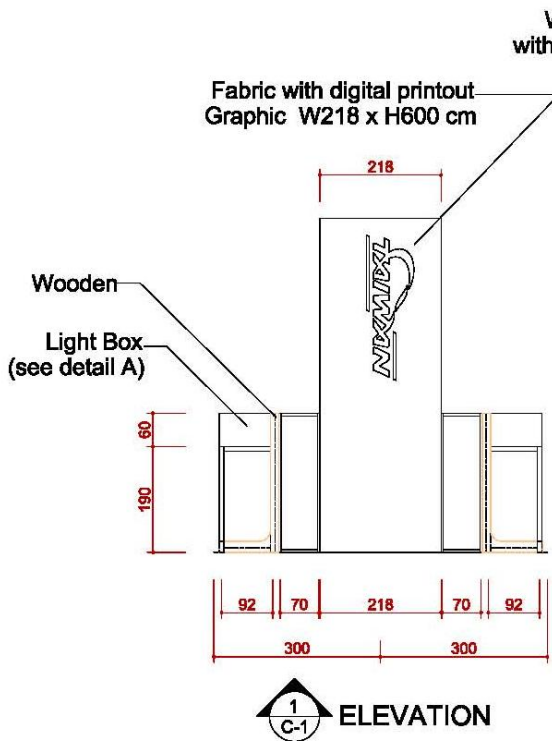

4米半隔間

ICON	NAME
	MAXIMA LIGHT- 8X8 / H 0~600cm
	MAXIMA LIGHT- 8X8 / H 300~600cm
	MAXIMA LIGHT- 8X8 / H 0 ~300cm
	MAXIMA LIGHT- 8X8 / H 0 ~250cm
	MAXIMA LIGHT- 8X8 / H 0~190cm
	150W ARM SPOTLIGHT

4米半隔間

ICON	NAME
	MAXIMA LIGHT- 8X8 / H 0~600cm
	MAXIMA LIGHT- 8X8 / H 300~600cm
	MAXIMA LIGHT- 8X8 / H 0 ~300cm
	MAXIMA LIGHT- 8X8 / H 0 ~250cm
	MAXIMA LIGHT- 8X8 / H 0~190cm
	150W ARM SPOTLIGHT

SIDE VIEW

4米半隔間

Fabric with digital printout
Graphic W218 x H400 cm

施工圖—6米滿隔間

6米滿隔間

ICON	NAME	ICON	NAME	ICON	NAME	ICON	NAME
	FURNITURE -ROUND SET-S		SHELF-90 (FLAT)		DRINKING MACHINE		DOUBLE DISPLAY STAND
	SHOWCASE(99X49.5) -H200 DOOR DOWN		SHELF (SLOPE) - W:99CM		SHOWCASE - 99X49.5X100CM/H		MAXIMA LIGHT- 8X8 / H 0~600cm
	PEGBOARD - 90X140CM/H		CUPBOARD - 99X49.5X100CM/H		BAR STOOL		COFFEE MACHINE
	PEGBOARD - 90X230CM/H		CUPBOARD - 99X49.5X75CM/H		BOX (49.5X49.5) -H75		CLOTH-RACK

6米滿隔間

ICON	NAME	ICON	NAME	ICON	NAME	ICON	NAME
	LOW WATT HALOGEN		75w SPOTLIGHT		DISTRIBUTOR-BOARD		500w SOCKET
			DOWN LIGHT		FL. TUBE		75w SPOTLIGHT (Track light for Tower)
	MAXIMA LIGHT- 8X8 / H 0~400cm						
	MAXIMA LIGHT- 8X8 / H 250~400cm						
	MAXIMA LIGHT- 8X8 / H 0~250cm						

6米滿隔間

ICON	NAME
	MAXIMA LIGHT- 8X8 / H 0~600cm
	MAXIMA LIGHT- 8X8 / H 300~600cm
	MAXIMA LIGHT- 8X8 / H 0 ~300cm
	MAXIMA LIGHT- 8X8 / H 0 ~250cm
	MAXIMA LIGHT- 8X8 / H 0~190cm
	150W ARM SPOTLIGHT

6米滿隔間

ICON	NAME
	MAXIMA LIGHT- 8X8 / H 0~600cm
	MAXIMA LIGHT- 8X8 / H 300~600cm
	MAXIMA LIGHT- 8X8 / H0 ~300cm
	MAXIMA LIGHT- 8X8 / H0 ~250cm
	MAXIMA LIGHT- 8X8 / H 0~190cm
	150W ARM SPOTLIGHT