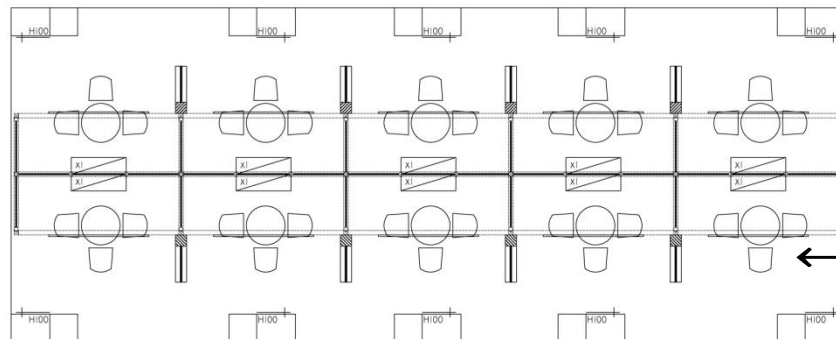

1:6~

圖案不適用範例

平面配置圖模擬(僅供參考)

← 滿隔間

← 半隔間

4米滿隔間—紫

4米滿隔間—橘

4米滿隔間—藍

6米滿隔間—藍

6米滿隔間—藍

6米半隔間—紫

6米半隔間一橘

6米半隔間—藍

6米隔間一側邊台灣LOGO尺寸

材料規格及圖示

ICON	NAME	ICON	NAME
	MAXIMA LIGHT- 8X8 / H 0~600cm		MAXIMA LIGHT- 8X8 / H 0 ~250cm
	MAXIMA LIGHT- 8X8 / H 300~600cm		MAXIMA LIGHT- 8X8 / H 0~190cm
	MAXIMA LIGHT- 8X8 / H 0 ~300cm		150W ARM SPOTLIGHT