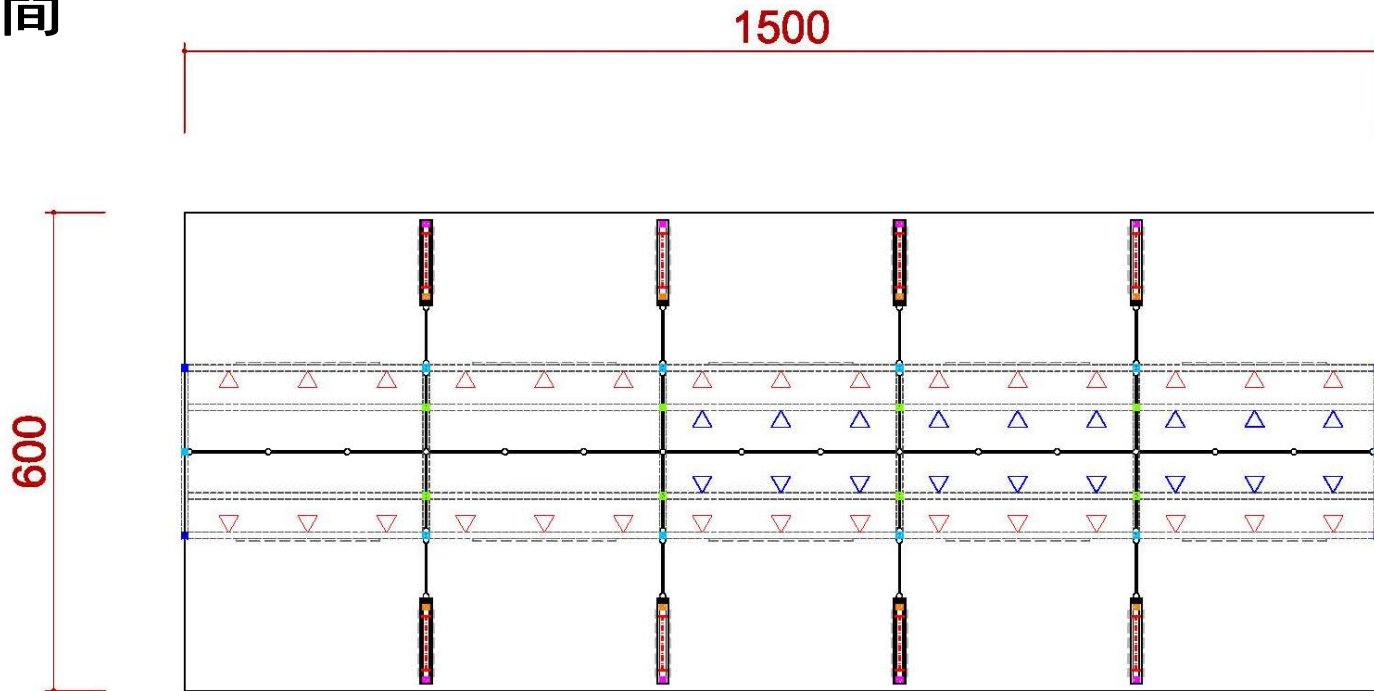

6米滿隔間—藍

6米滿隔間—藍

6米半隔間—紫

6米半隔間一橘

6米半隔間—藍

6米隔間一側邊台灣LOGO尺寸

材料規格及圖示

ICON	NAME	ICON	NAME
	MAXIMA LIGHT- 8X8 / H 0~600cm		MAXIMA LIGHT- 8X8 / H 0 ~250cm
	MAXIMA LIGHT- 8X8 / H 300~600cm		MAXIMA LIGHT- 8X8 / H 0~190cm
	MAXIMA LIGHT- 8X8 / H 0 ~300cm		150W ARM SPOTLIGHT

材料規格為專業展覽器材Octanorm及Maximalight系統或同等品為限，並依照施工地點當地之施工法則及規定使用材料進行施工，以確保施工品質。

施工圖—4米滿隔間

4米滿隔間

ICON	NAME	ICON	NAME	ICON	NAME	ICON	NAME
	FURNITURE -ROUND SET-S		SHELF-90 (FLAT)		DRINKING MACHINE		DOUBLE DISPLAY STAND
	SHOWCASE(99X49.5) -H200 DOOR DOWN		SHELF (SLOPE) - W:99CM		SHOWCASE - 99X49.5X100CM/H		MAXIMA LIGHT- 8X8 / H 0-600cm
	PEGBOARD - 90X140CM/H		CUPBOARD - 99X49.5X100CM/H		BAR STOOL		COFFEE MACHINE
	PEGBOARD - 90X230CM/H		CUPBOARD - 99X49.5X75CM/H		BOX (49.5X49.5) -H75		CLOTH-RACK

4米滿隔間

ICON	NAME	ICON	NAME	ICON	NAME	ICON	NAME
	MAXIMA LIGHT- 8X8 / H 0~400cm		75w SPOTLIGHT		DISTRIBUTOR-BOARD		500w SOCKET
	MAXIMA LIGHT- 8X8 / H 250~400cm		DOWN LIGHT		FL. TUBE		75w SPOTLIGHT (Track light for Tower)
	MAXIMA LIGHT- 8X8 / H 0~250cm						
	LOW WATT HALOGEN						

4米滿隔間

ICON	NAME
	MAXIMA LIGHT- 8X8 / H 0~600cm
	MAXIMA LIGHT- 8X8 / H 300~600cm
	MAXIMA LIGHT- 8X8 / H 0 ~300cm
	MAXIMA LIGHT- 8X8 / H 0 ~250cm
	MAXIMA LIGHT- 8X8 / H 0~190cm
	150W ARM SPOTLIGHT

4米滿隔間

ICON	NAME
	MAXIMA LIGHT- 8X8 / H 0~600cm
	MAXIMA LIGHT- 8X8 / H 300~600cm
	MAXIMA LIGHT- 8X8 / H 0 ~300cm
	MAXIMA LIGHT- 8X8 / H 0 ~250cm
	MAXIMA LIGHT- 8X8 / H 0~190cm
	150W ARM SPOTLIGHT