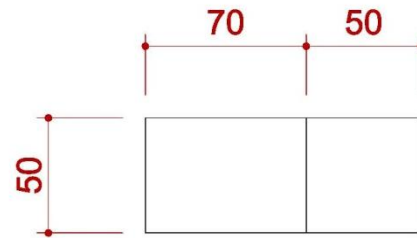

4米半隔間

ICON	NAME
	MAXIMA LIGHT- 8X8 / H 0~600cm
	MAXIMA LIGHT- 8X8 / H 300~600cm
	MAXIMA LIGHT- 8X8 / H 0 ~300cm
	MAXIMA LIGHT- 8X8 / H 0 ~250cm
	MAXIMA LIGHT- 8X8 / H 0~190cm
	150W ARM SPOTLIGHT

4米半隔間

ICON	NAME
	MAXIMA LIGHT- 8X8 / H 0~600cm
	MAXIMA LIGHT- 8X8 / H 300~600cm
	MAXIMA LIGHT- 8X8 / H 0 ~300cm
	MAXIMA LIGHT- 8X8 / H 0 ~250cm
	MAXIMA LIGHT- 8X8 / H 0~190cm
	150W ARM SPOTLIGHT

4米半隔間

DETAIL A Light Box

ELEVATION

4米半隔間

DETAIL B

Info counter

TOP VIEW

FRONT VIEW

SIDE VIEW

4米半隔間

Fabric with digital printout
Graphic W218 x H400 cm

施工圖—6米滿隔間

6米滿隔間

ICON	NAME	ICON	NAME	ICON	NAME	ICON	NAME
	FURNITURE -ROUND SET-S		SHELF-90 (FLAT)		DRINKING MACHINE		DOUBLE DISPLAY STAND
	SHOWCASE(99X49.5) -H200 DOOR DOWN		SHELF (SLOPE) - W:99CM		SHOWCASE - 99X49.5X100CM/H		MAXIMA LIGHT- 8X8 / H 0~600cm
	PEGBOARD - 90X140CM/H		CUPBOARD - 99X49.5X100CM/H		BAR STOOL		COFFEE MACHINE
	PEGBOARD - 90X230CM/H		CUPBOARD - 99X49.5X75CM/H		BOX (49.5X49.5) -H75		CLOTH-RACK