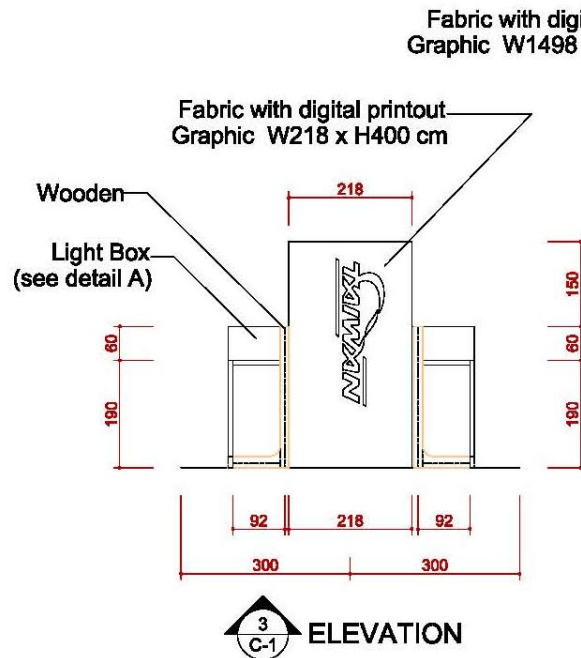

4米滿隔間

ICON	NAME
	MAXIMA LIGHT- 8X8 / H 0~600cm
	MAXIMA LIGHT- 8X8 / H 300~600cm
	MAXIMA LIGHT- 8X8 / H 0 ~300cm
	MAXIMA LIGHT- 8X8 / H 0 ~250cm
	MAXIMA LIGHT- 8X8 / H 0~190cm
	150W ARM SPOTLIGHT

4米滿隔間

ICON	NAME
	MAXIMA LIGHT- 8X8 / H 0~600cm
	MAXIMA LIGHT- 8X8 / H 300~600cm
	MAXIMA LIGHT- 8X8 / H 0 ~300cm
	MAXIMA LIGHT- 8X8 / H 0 ~250cm
	MAXIMA LIGHT- 8X8 / H 0~190cm
	150W ARM SPOTLIGHT

4米半隔間

ICON	NAME	ICON	NAME	ICON	NAME	ICON	NAME
	MAXIMA LIGHT- 8X8 / H 0~400cm		75w SPOTLIGHT		DISTRIBUTOR-BOARD		500w SOCKET
	MAXIMA LIGHT- 8X8 / H 250~400cm		DOWN LIGHT		FL. TUBE		75w SPOTLIGHT (Track light for Tower)
	MAXIMA LIGHT- 8X8 / H0 ~250cm						
	LOW WATT HALOGEN						

4米半隔間

ICON	NAME
	MAXIMA LIGHT- 8X8 / H 0~600cm
	MAXIMA LIGHT- 8X8 / H 300~600cm
	MAXIMA LIGHT- 8X8 / H 0 ~300cm
	MAXIMA LIGHT- 8X8 / H 0 ~250cm
	MAXIMA LIGHT- 8X8 / H 0~190cm
	150W ARM SPOTLIGHT

4米半隔間

ICON	NAME
	MAXIMA LIGHT- 8X8 / H 0~600cm
	MAXIMA LIGHT- 8X8 / H 300~600cm
	MAXIMA LIGHT- 8X8 / H 0 ~300cm
	MAXIMA LIGHT- 8X8 / H 0 ~250cm
	MAXIMA LIGHT- 8X8 / H 0~190cm
	150W ARM SPOTLIGHT

4米半隔間

DETAIL A Light Box

ELEVATION

4米半隔間

DETAIL B

Info counter

TOP VIEW

FRONT VIEW