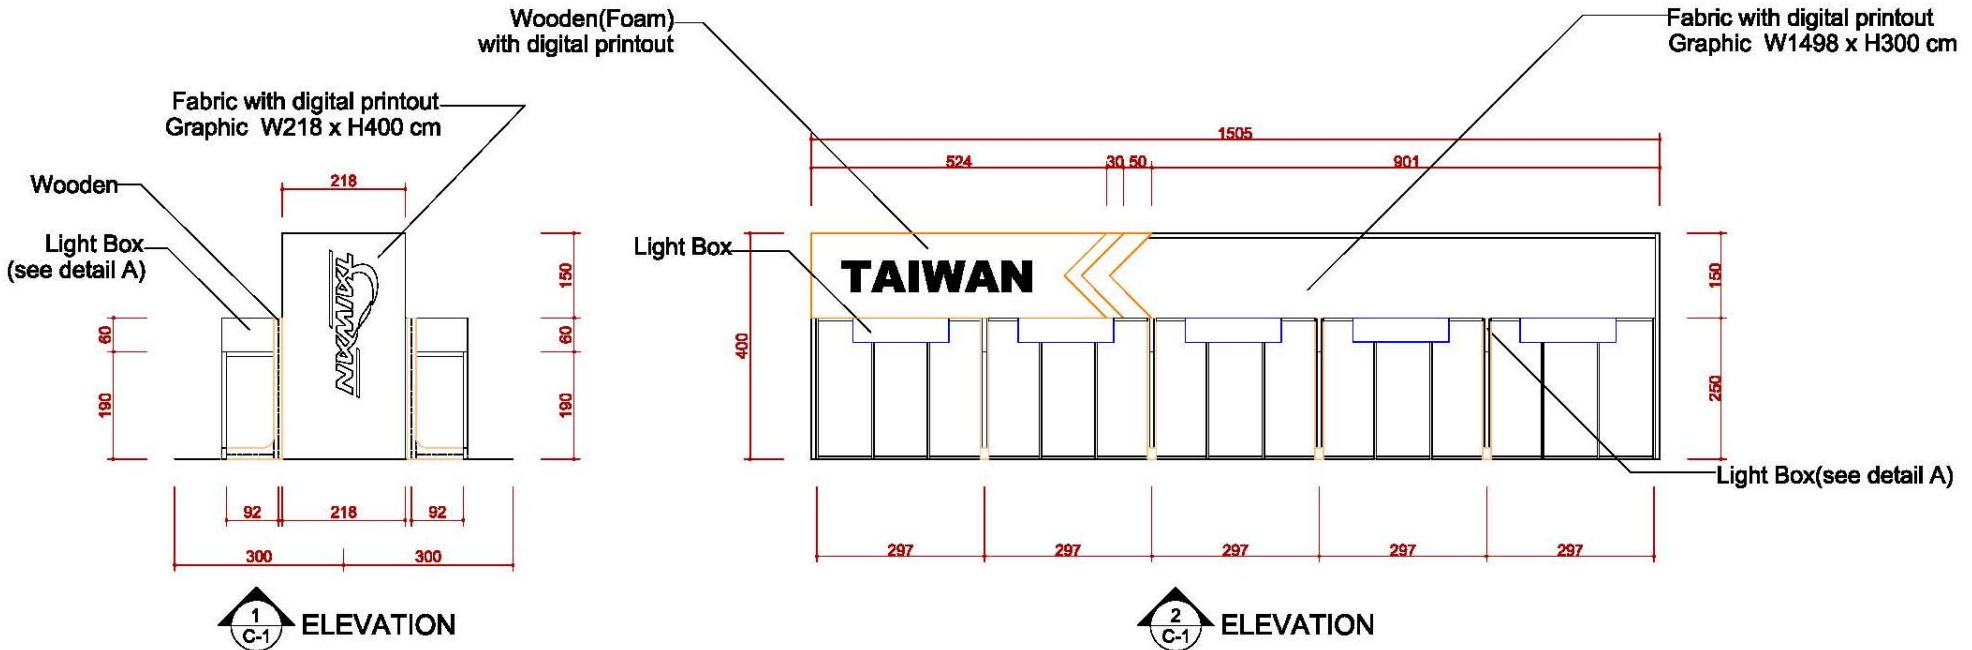

SIDE VIEW

施工圖—4米半隔間

4米半隔間

ICON	NAME	ICON	NAME	ICON	NAME	ICON	NAME
	FURNITURE -ROUND SET-S		SHELF-90 (FLAT)		DRINKING MACHINE		DOUBLE DISPLAY STAND
	SHOWCASE(99X49.5) -H200 DOOR DOWN		SHELF (SLOPE) - W:99CM		SHOWCASE - 99X49.5X100CM/H		MAXIMA LIGHT- 8X8 / H 0~600cm
	PEGBOARD - 90X140CM/H		CUPBOARD - 99X49.5X100CM/H		BAR STOOL		COFFEE MACHINE
	PEGBOARD - 90X230CM/H		CUPBOARD - 99X49.5X75CM/H		BOX (49.5X49.5) -H75		CLOTH-RACK

4米半隔間

ICON	NAME	ICON	NAME	ICON	NAME	ICON	NAME
	MAXIMA LIGHT- 8X8 / H 0~400cm		75w SPOTLIGHT		DISTRIBUTOR-BOARD		500w SOCKET
	MAXIMA LIGHT- 8X8 / H 250~400cm		DOWN LIGHT		FL. TUBE		75w SPOTLIGHT (Track light for Tower)
	MAXIMA LIGHT- 8X8 / H0 ~250cm						
	LOW WATT HALOGEN						

4米半隔間

ICON	NAME
	MAXIMA LIGHT- 8X8 / H 0~600cm
	MAXIMA LIGHT- 8X8 / H 300~600cm
	MAXIMA LIGHT- 8X8 / H 0 ~300cm
	MAXIMA LIGHT- 8X8 / H 0 ~250cm
	MAXIMA LIGHT- 8X8 / H 0~190cm
	150W ARM SPOTLIGHT

4米半隔間

ICON	NAME
	MAXIMA LIGHT- 8X8 / H 0~600cm
	MAXIMA LIGHT- 8X8 / H 300~600cm
	MAXIMA LIGHT- 8X8 / H 0 ~300cm
	MAXIMA LIGHT- 8X8 / H 0 ~250cm
	MAXIMA LIGHT- 8X8 / H 0~190cm
	150W ARM SPOTLIGHT

4米半隔間

DETAIL A Light Box

ELEVATION

4米半隔間

DETAIL B

Info counter

TOP VIEW

FRONT VIEW