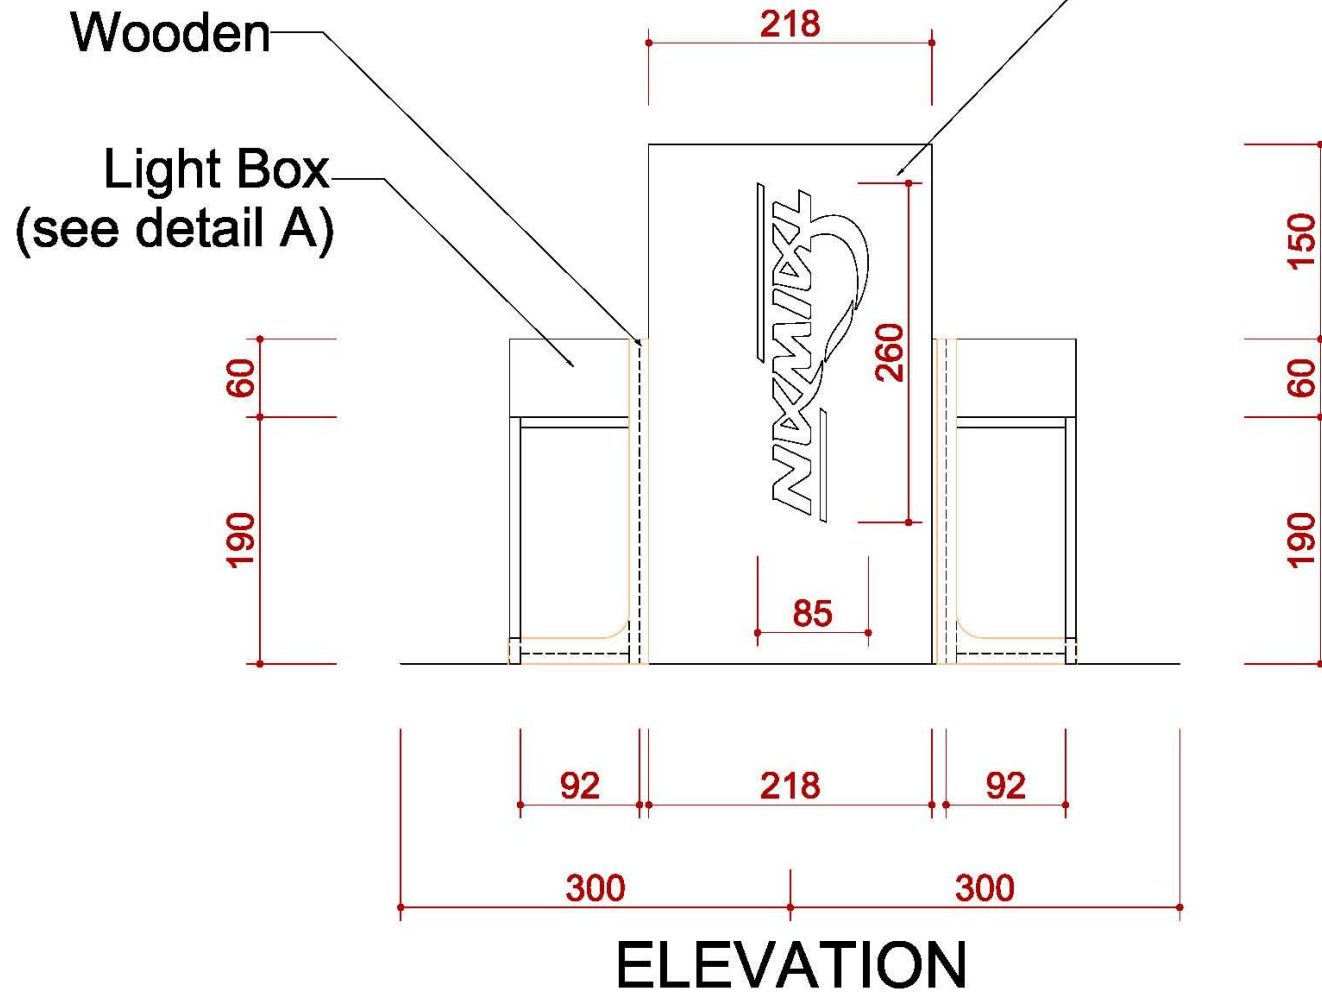

4米半隔間

ICON	NAME	ICON	NAME	ICON	NAME	ICON	NAME
	MAXIMA LIGHT- 8X8 / H 0~400cm		75w SPOTLIGHT		DISTRIBUTOR-BOARD		500w SOCKET
	MAXIMA LIGHT- 8X8 / H 250~400cm		DOWN LIGHT		FL. TUBE		75w SPOTLIGHT (Track light for Tower)
	MAXIMA LIGHT- 8X8 / H0 ~250cm						
	LOW WATT HALOGEN						

4米半隔間

ICON	NAME
	MAXIMA LIGHT- 8X8 / H 0~600cm
	MAXIMA LIGHT- 8X8 / H 300~600cm
	MAXIMA LIGHT- 8X8 / H 0 ~300cm
	MAXIMA LIGHT- 8X8 / H 0 ~250cm
	MAXIMA LIGHT- 8X8 / H 0~190cm
	150W ARM SPOTLIGHT

4米半隔間

ICON	NAME
	MAXIMA LIGHT- 8X8 / H 0~600cm
	MAXIMA LIGHT- 8X8 / H 300~600cm
	MAXIMA LIGHT- 8X8 / H 0 ~300cm
	MAXIMA LIGHT- 8X8 / H 0 ~250cm
	MAXIMA LIGHT- 8X8 / H 0~190cm
	150W ARM SPOTLIGHT

4米半隔間

DETAIL A Light Box

ELEVATION

4米半隔間

DETAIL B

Info counter

TOP VIEW

FRONT VIEW

SIDE VIEW

4米半隔間

Fabric with digital printout
Graphic W218 x H400 cm

施工圖—6米滿隔間

6米滿隔間

ICON	NAME	ICON	NAME	ICON	NAME	ICON	NAME
	FURNITURE -ROUND SET-S		SHELF-90 (FLAT)		DRINKING MACHINE		DOUBLE DISPLAY STAND
	SHOWCASE(99X49.5) -H200 DOOR DOWN		SHELF (SLOPE) - W:99CM		SHOWCASE - 99X49.5X100CM/H		MAXIMA LIGHT- 8X8 / H 0~600cm
	PEGBOARD - 90X140CM/H		CUPBOARD - 99X49.5X100CM/H		BAR STOOL		COFFEE MACHINE
	PEGBOARD - 90X230CM/H		CUPBOARD - 99X49.5X75CM/H		BOX (49.5X49.5) -H75		CLOTH-RACK