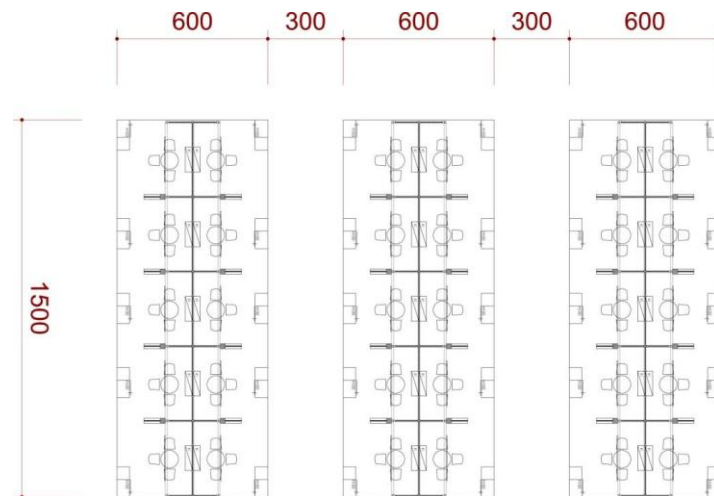

電子資訊類別展會

汽車零配件類別展會

美容化妝類別展會

文創禮品類別展會

攤位TOWER設計應用說明

1:3

1:4

1:5

1:6~

圖案不適用範例

平面配置圖模擬(僅供參考)

← 滿隔間

← 半隔間

4米滿隔間—紫

4米滿隔間—橘

4米滿隔間—藍

4米半隔間—紫

4米半隔間一橘

4米半隔間—藍

4米隔間一側邊台灣LOGO尺寸

6米滿隔間—紫

6米滿隔間—紫

6米滿隔間一橋

6米滿隔間—橘

6米滿隔間—藍

6米滿隔間—藍

6米半隔間—紫

6米半隔間一橘

6米半隔間—藍

6米隔間一側邊台灣LOGO尺寸

材料規格及圖示

ICON	NAME	ICON	NAME
	MAXIMA LIGHT- 8X8 / H 0~600cm		MAXIMA LIGHT- 8X8 / H 0 ~250cm
	MAXIMA LIGHT- 8X8 / H 300~600cm		MAXIMA LIGHT- 8X8 / H 0~190cm
	MAXIMA LIGHT- 8X8 / H 0 ~300cm		150W ARM SPOTLIGHT