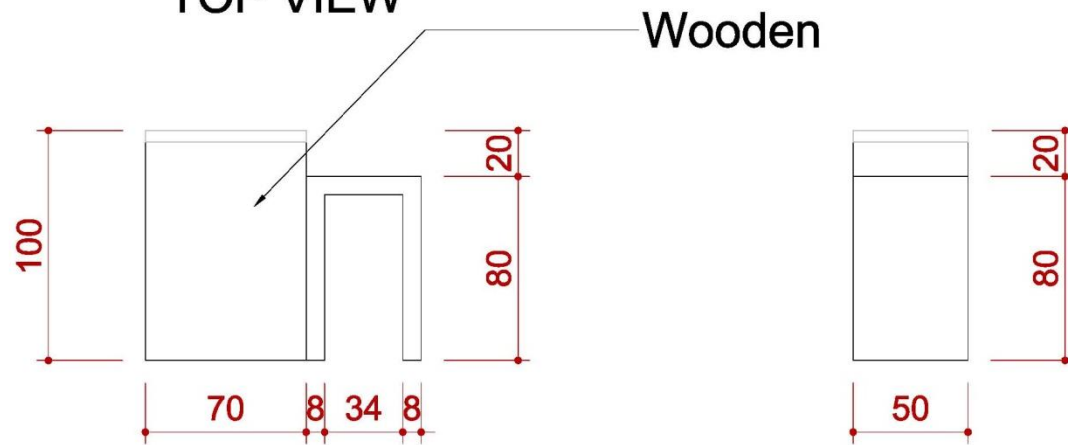

4米滿隔間

ICON	NAME
	MAXIMA LIGHT- 8X8 / H 0~600cm
	MAXIMA LIGHT- 8X8 / H 300~600cm
	MAXIMA LIGHT- 8X8 / H 0 ~300cm
	MAXIMA LIGHT- 8X8 / H 0 ~250cm
	MAXIMA LIGHT- 8X8 / H 0~190cm
	150W ARM SPOTLIGHT

4米滿隔間

ICON	NAME
	MAXIMA LIGHT- 8X8 / H 0~600cm
	MAXIMA LIGHT- 8X8 / H 300~600cm
	MAXIMA LIGHT- 8X8 / H 0 ~300cm
	MAXIMA LIGHT- 8X8 / H 0 ~250cm
	MAXIMA LIGHT- 8X8 / H 0~190cm
	150W ARM SPOTLIGHT

4米滿隔間

DETAIL A Light Box

ELEVATION

4米滿隔間

DETAIL B

Info counter

TOP VIEW

FRONT VIEW

SIDE VIEW

施工圖—4米半隔間

4米半隔間

ICON	NAME	ICON	NAME	ICON	NAME	ICON	NAME
	FURNITURE -ROUND SET-S		SHELF-90 (FLAT)		DRINKING MACHINE		DOUBLE DISPLAY STAND
	SHOWCASE(99X49.5) -H200 DOOR DOWN		SHELF (SLOPE) - W:99CM		SHOWCASE - 99X49.5X100CM/H		MAXIMA LIGHT- 8X8 / H 0~600cm
	PEGBOARD - 90X140CM/H		CUPBOARD - 99X49.5X100CM/H		BAR STOOL		COFFEE MACHINE
	PEGBOARD - 90X230CM/H		CUPBOARD - 99X49.5X75CM/H		BOX (49.5X49.5) -H75		CLOTH-RACK