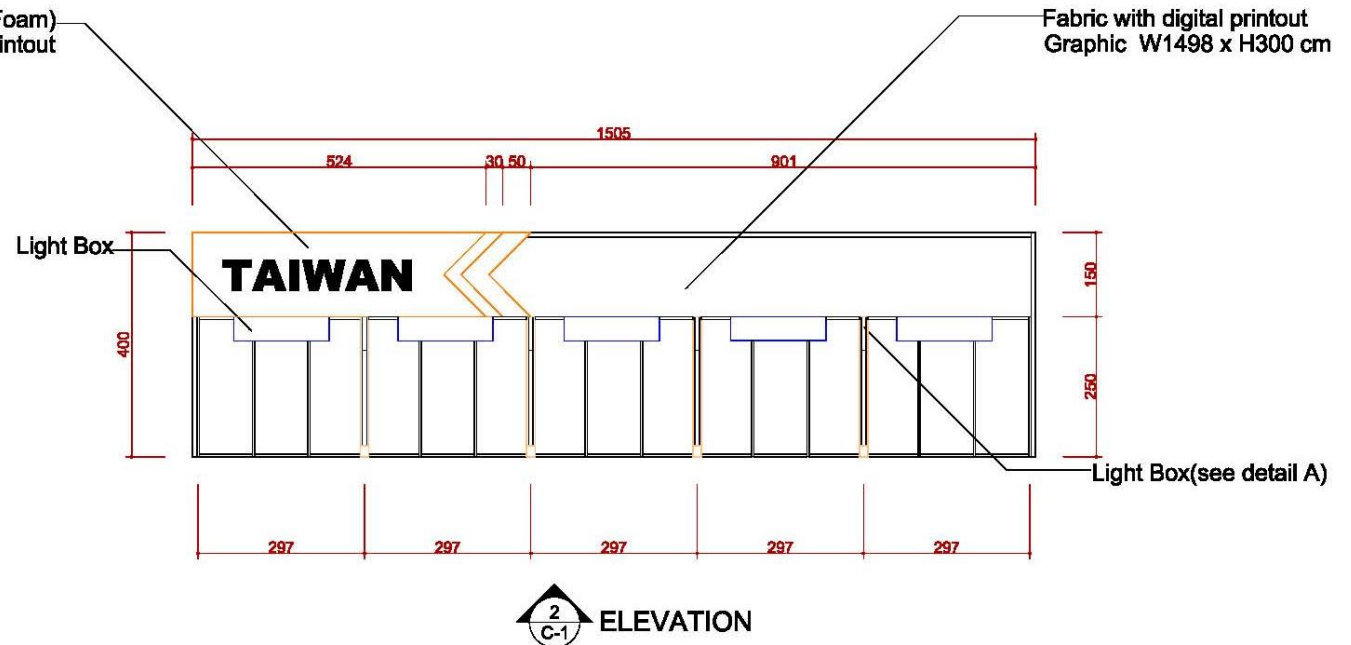

材料規格為專業展覽器材Octanorm及Maximalight系統或同等品為限，並依照施工地點當地之施工法則及規定使用材料進行施工，以確保施工品質。

施工圖—4米滿隔間

4米滿隔間

ICON	NAME	ICON	NAME	ICON	NAME	ICON	NAME
	FURNITURE -ROUND SET-S		SHELF-90 (FLAT)		DRINKING MACHINE		DOUBLE DISPLAY STAND
	SHOWCASE(99X49.5) -H200 DOOR DOWN		SHELF (SLOPE) - W:99CM		SHOWCASE - 99X49.5X100CM/H		MAXIMA LIGHT- 8X8 / H 0-600cm
	PEGBOARD - 90X140CM/H		CUPBOARD - 99X49.5X100CM/H		BAR STOOL		COFFEE MACHINE
	PEGBOARD - 90X230CM/H		CUPBOARD - 99X49.5X75CM/H		BOX (49.5X49.5) -H75		CLOTH-RACK

4米滿隔間

ICON	NAME	ICON	NAME	ICON	NAME	ICON	NAME
	MAXIMA LIGHT- 8X8 / H 0~400cm		75w SPOTLIGHT		DISTRIBUTOR-BOARD		500w SOCKET
	MAXIMA LIGHT- 8X8 / H 250~400cm		DOWN LIGHT		FL. TUBE		75w SPOTLIGHT (Track light for Tower)
	MAXIMA LIGHT- 8X8 / H 0~250cm						
	LOW WATT HALOGEN						

4米滿隔間

ICON	NAME
	MAXIMA LIGHT- 8X8 / H 0~600cm
	MAXIMA LIGHT- 8X8 / H 300~600cm
	MAXIMA LIGHT- 8X8 / H 0 ~300cm
	MAXIMA LIGHT- 8X8 / H 0 ~250cm
	MAXIMA LIGHT- 8X8 / H 0~190cm
	150W ARM SPOTLIGHT

4米滿隔間

ICON	NAME
	MAXIMA LIGHT- 8X8 / H 0~600cm
	MAXIMA LIGHT- 8X8 / H 300~600cm
	MAXIMA LIGHT- 8X8 / H 0 ~300cm
	MAXIMA LIGHT- 8X8 / H 0 ~250cm
	MAXIMA LIGHT- 8X8 / H 0~190cm
	150W ARM SPOTLIGHT

4米滿隔間

DETAIL A Light Box

ELEVATION

4米滿隔間

DETAIL B

Info counter

TOP VIEW

FRONT VIEW