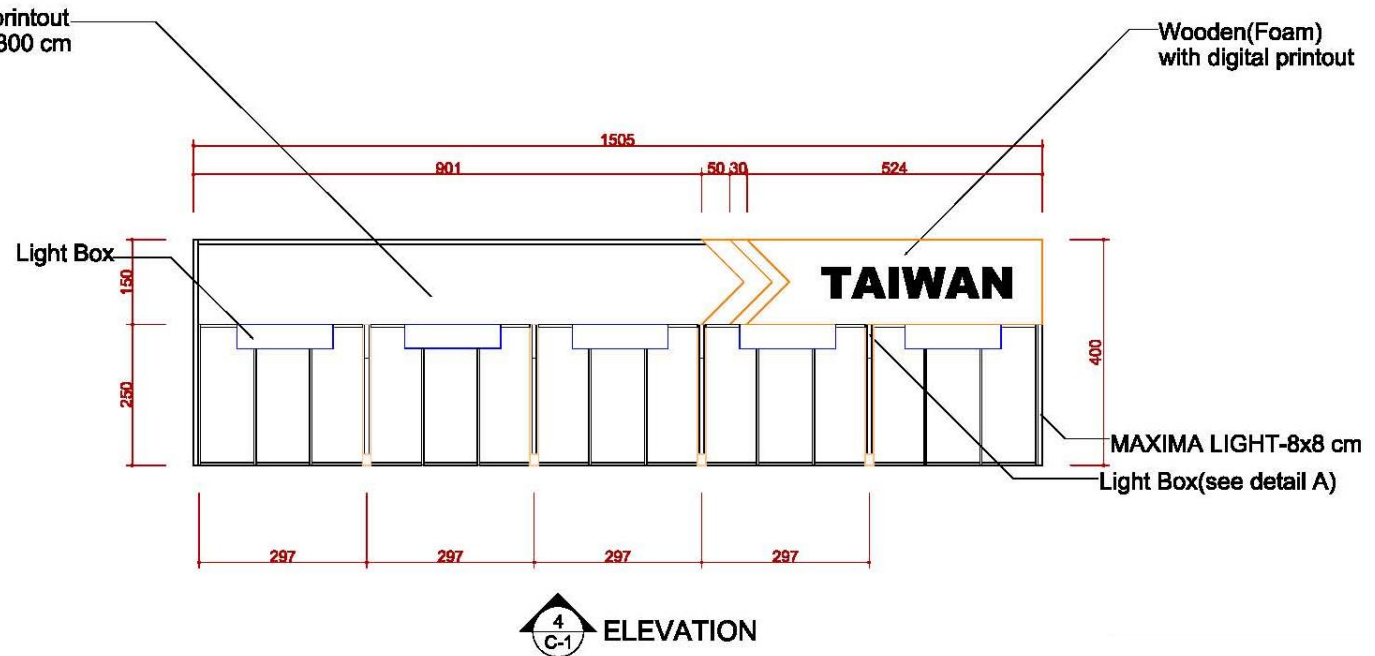

4米滿隔間

ICON	NAME	ICON	NAME	ICON	NAME	ICON	NAME
	MAXIMA LIGHT- 8X8 / H 0~400cm		75w SPOTLIGHT		DISTRIBUTOR-BOARD		500w SOCKET
	MAXIMA LIGHT- 8X8 / H 250~400cm		DOWN LIGHT		FL. TUBE		75w SPOTLIGHT (Track light for Tower)
	MAXIMA LIGHT- 8X8 / H 0~250cm						
	LOW WATT HALOGEN						

4米滿隔間

ICON	NAME
	MAXIMA LIGHT- 8X8 / H 0~600cm
	MAXIMA LIGHT- 8X8 / H 300~600cm
	MAXIMA LIGHT- 8X8 / H 0 ~300cm
	MAXIMA LIGHT- 8X8 / H 0 ~250cm
	MAXIMA LIGHT- 8X8 / H 0~190cm
	150W ARM SPOTLIGHT

4米滿隔間

ICON	NAME
	MAXIMA LIGHT- 8X8 / H 0~600cm
	MAXIMA LIGHT- 8X8 / H 300~600cm
	MAXIMA LIGHT- 8X8 / H 0 ~300cm
	MAXIMA LIGHT- 8X8 / H 0 ~250cm
	MAXIMA LIGHT- 8X8 / H 0~190cm
	150W ARM SPOTLIGHT

4米滿隔間

DETAIL A Light Box

ELEVATION

4米滿隔間

DETAIL B

Info counter

TOP VIEW

FRONT VIEW

SIDE VIEW

施工圖—4米半隔間

4米半隔間

ICON	NAME	ICON	NAME	ICON	NAME	ICON	NAME
	FURNITURE -ROUND SET-S		SHELF-90 (FLAT)		DRINKING MACHINE		DOUBLE DISPLAY STAND
	SHOWCASE(99X49.5) -H200 DOOR DOWN		SHELF (SLOPE) - W:99CM		SHOWCASE - 99X49.5X100CM/H		MAXIMA LIGHT- 8X8 / H 0~600cm
	PEGBOARD - 90X140CM/H		CUPBOARD - 99X49.5X100CM/H		BAR STOOL		COFFEE MACHINE
	PEGBOARD - 90X230CM/H		CUPBOARD - 99X49.5X75CM/H		BOX (49.5X49.5) -H75		CLOTH-RACK