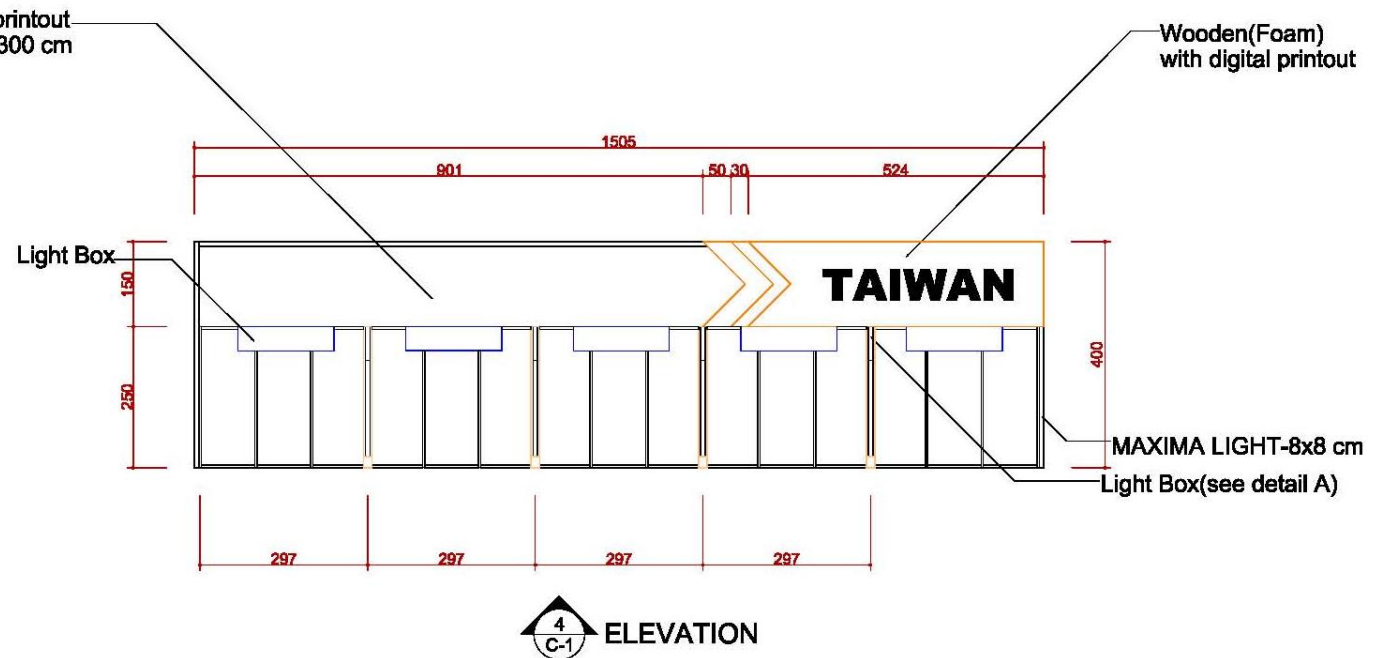

4米半隔間

ICON	NAME	ICON	NAME	ICON	NAME	ICON	NAME
	MAXIMA LIGHT- 8X8 / H 0~400cm		75w SPOTLIGHT		DISTRIBUTOR-BOARD		500w SOCKET
	MAXIMA LIGHT- 8X8 / H 250~400cm		DOWN LIGHT		FL. TUBE		75w SPOTLIGHT (Track light for Tower)
	MAXIMA LIGHT- 8X8 / H0 ~250cm						
	LOW WATT HALOGEN						

4米半隔間

ICON	NAME
	MAXIMA LIGHT- 8X8 / H 0~600cm
	MAXIMA LIGHT- 8X8 / H 300~600cm
	MAXIMA LIGHT- 8X8 / H 0 ~300cm
	MAXIMA LIGHT- 8X8 / H 0 ~250cm
	MAXIMA LIGHT- 8X8 / H 0~190cm
	150W ARM SPOTLIGHT

4米半隔間

ICON	NAME
	MAXIMA LIGHT- 8X8 / H 0~600cm
	MAXIMA LIGHT- 8X8 / H 300~600cm
	MAXIMA LIGHT- 8X8 / H 0 ~300cm
	MAXIMA LIGHT- 8X8 / H 0 ~250cm
	MAXIMA LIGHT- 8X8 / H 0~190cm
	150W ARM SPOTLIGHT

4米半隔間

DETAIL A Light Box

ELEVATION

4米半隔間

DETAIL B

Info counter

TOP VIEW

FRONT VIEW

SIDE VIEW

4米半隔間

Fabric with digital printout
Graphic W218 x H400 cm

施工圖—6米滿隔間

6米滿隔間

ICON	NAME	ICON	NAME	ICON	NAME	ICON	NAME
	FURNITURE -ROUND SET-S		SHELF-90 (FLAT)		DRINKING MACHINE		DOUBLE DISPLAY STAND
	SHOWCASE(99X49.5) -H200 DOOR DOWN		SHELF (SLOPE) - W:99CM		SHOWCASE - 99X49.5X100CM/H		MAXIMA LIGHT- 8X8 / H 0~600cm
	PEGBOARD - 90X140CM/H		CUPBOARD - 99X49.5X100CM/H		BAR STOOL		COFFEE MACHINE
	PEGBOARD - 90X230CM/H		CUPBOARD - 99X49.5X75CM/H		BOX (49.5X49.5) -H75		CLOTH-RACK