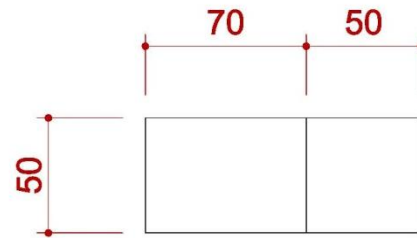

4米滿隔間

ICON	NAME
	MAXIMA LIGHT- 8X8 / H 0~600cm
	MAXIMA LIGHT- 8X8 / H 300~600cm
	MAXIMA LIGHT- 8X8 / H 0 ~300cm
	MAXIMA LIGHT- 8X8 / H 0 ~250cm
	MAXIMA LIGHT- 8X8 / H 0~190cm
	150W ARM SPOTLIGHT

4米滿隔間

ICON	NAME
	MAXIMA LIGHT- 8X8 / H 0~600cm
	MAXIMA LIGHT- 8X8 / H 300~600cm
	MAXIMA LIGHT- 8X8 / H 0 ~300cm
	MAXIMA LIGHT- 8X8 / H 0 ~250cm
	MAXIMA LIGHT- 8X8 / H 0~190cm
	150W ARM SPOTLIGHT

4米滿隔間

DETAIL A Light Box

ELEVATION

4米滿隔間

DETAIL B

Info counter

TOP VIEW

FRONT VIEW

SIDE VIEW

施工圖—4米半隔間

4米半隔間

ICON	NAME	ICON	NAME	ICON	NAME	ICON	NAME
	FURNITURE -ROUND SET-S		SHELF-90 (FLAT)		DRINKING MACHINE		DOUBLE DISPLAY STAND
	SHOWCASE(99X49.5) -H200 DOOR DOWN		SHELF (SLOPE) - W:99CM		SHOWCASE - 99X49.5X100CM/H		MAXIMA LIGHT- 8X8 / H 0~600cm
	PEGBOARD - 90X140CM/H		CUPBOARD - 99X49.5X100CM/H		BAR STOOL		COFFEE MACHINE
	PEGBOARD - 90X230CM/H		CUPBOARD - 99X49.5X75CM/H		BOX (49.5X49.5) -H75		CLOTH-RACK