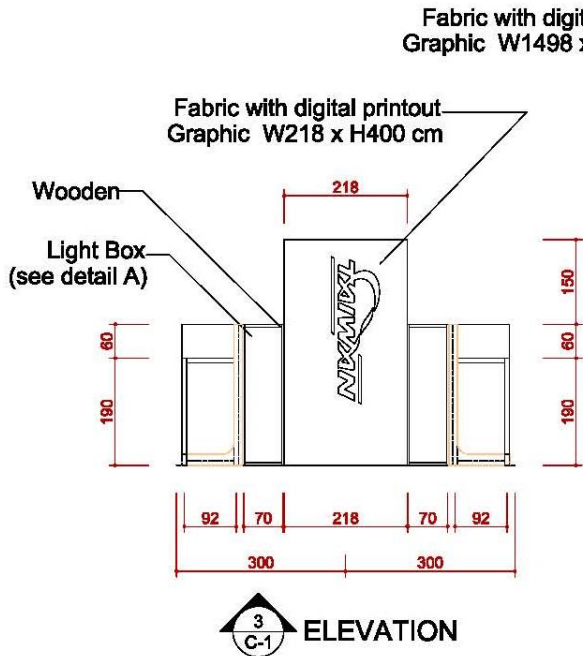

材料規格為專業展覽器材Octanorm及Maximalight系統或同等品為限，並依照施工地點當地之施工法則及規定使用材料進行施工，以確保施工品質。

施工圖—4米滿隔間

4米滿隔間

ICON	NAME	ICON	NAME	ICON	NAME	ICON	NAME
	FURNITURE -ROUND SET-S		SHELF-90 (FLAT)		DRINKING MACHINE		DOUBLE DISPLAY STAND
	SHOWCASE(99X49.5) -H200 DOOR DOWN		SHELF (SLOPE) - W:99CM		SHOWCASE - 99X49.5X100CM/H		MAXIMA LIGHT- 8X8 / H 0-600cm
	PEGBOARD - 90X140CM/H		CUPBOARD - 99X49.5X100CM/H		BAR STOOL		COFFEE MACHINE
	PEGBOARD - 90X230CM/H		CUPBOARD - 99X49.5X75CM/H		BOX (49.5X49.5) -H75		CLOTH-RACK

4米滿隔間

ICON	NAME	ICON	NAME	ICON	NAME	ICON	NAME
	MAXIMA LIGHT- 8X8 / H 0~400cm		75w SPOTLIGHT		DISTRIBUTOR-BOARD		500w SOCKET
	MAXIMA LIGHT- 8X8 / H 250~400cm		DOWN LIGHT		FL. TUBE		75w SPOTLIGHT (Track light for Tower)
	MAXIMA LIGHT- 8X8 / H 0~250cm						
	LOW WATT HALOGEN						

4米滿隔間

ICON	NAME
	MAXIMA LIGHT- 8X8 / H 0~600cm
	MAXIMA LIGHT- 8X8 / H 300~600cm
	MAXIMA LIGHT- 8X8 / H 0 ~300cm
	MAXIMA LIGHT- 8X8 / H 0 ~250cm
	MAXIMA LIGHT- 8X8 / H 0~190cm
	150W ARM SPOTLIGHT

4米滿隔間

ICON	NAME
	MAXIMA LIGHT- 8X8 / H 0~600cm
	MAXIMA LIGHT- 8X8 / H 300~600cm
	MAXIMA LIGHT- 8X8 / H 0 ~300cm
	MAXIMA LIGHT- 8X8 / H 0 ~250cm
	MAXIMA LIGHT- 8X8 / H 0~190cm
	150W ARM SPOTLIGHT

4米滿隔間

DETAIL A Light Box

ELEVATION

4米滿隔間

DETAIL B

Info counter

TOP VIEW

FRONT VIEW