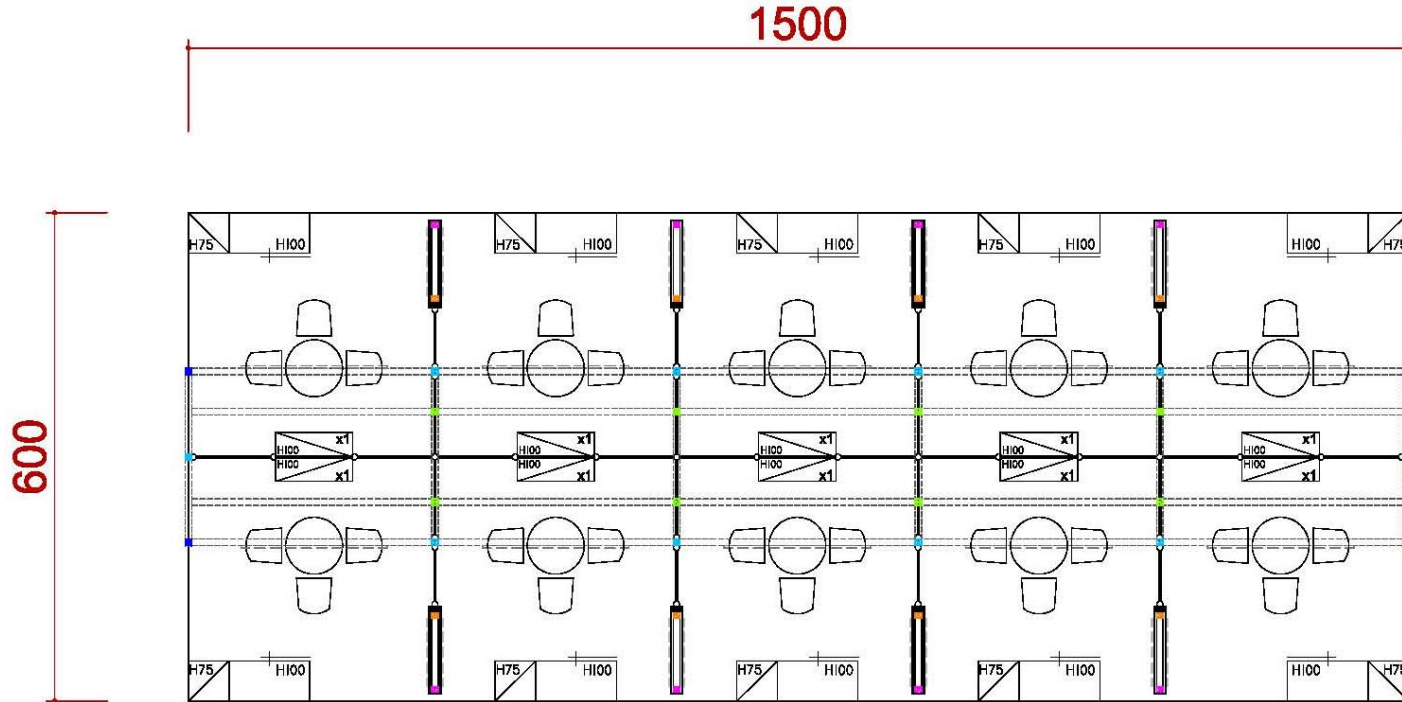

4米半隔間

DETAIL A Light Box

ELEVATION

4米半隔間

DETAIL B

Info counter

TOP VIEW

FRONT VIEW

SIDE VIEW

4米半隔間

Fabric with digital printout
Graphic W218 x H400 cm

施工圖—6米滿隔間

6米滿隔間

ICON	NAME	ICON	NAME	ICON	NAME	ICON	NAME
	FURNITURE -ROUND SET-S		SHELF-90 (FLAT)		DRINKING MACHINE		DOUBLE DISPLAY STAND
	SHOWCASE(99X49.5) -H200 DOOR DOWN		SHELF (SLOPE) - W:99CM		SHOWCASE - 99X49.5X100CM/H		MAXIMA LIGHT- 8X8 / H 0~600cm
	PEGBOARD - 90X140CM/H		CUPBOARD - 99X49.5X100CM/H		BAR STOOL		COFFEE MACHINE
	PEGBOARD - 90X230CM/H		CUPBOARD - 99X49.5X75CM/H		BOX (49.5X49.5) -H75		CLOTH-RACK

6米滿隔間

ICON	NAME	ICON	NAME	ICON	NAME	ICON	NAME
	LOW WATT HALOGEN		75w SPOTLIGHT		DISTRIBUTOR-BOARD		500w SOCKET
			DOWN LIGHT		FL. TUBE		75w SPOTLIGHT (Track light for Tower)
	MAXIMA LIGHT- 8X8 / H 0~400cm						
	MAXIMA LIGHT- 8X8 / H 250~400cm						
	MAXIMA LIGHT- 8X8 / H 0~250cm						

6米滿隔間

ICON	NAME
	MAXIMA LIGHT- 8X8 / H 0~600cm
	MAXIMA LIGHT- 8X8 / H 300~600cm
	MAXIMA LIGHT- 8X8 / H 0 ~300cm
	MAXIMA LIGHT- 8X8 / H 0 ~250cm
	MAXIMA LIGHT- 8X8 / H 0~190cm
	150W ARM SPOTLIGHT

6米滿隔間

ICON	NAME
	MAXIMA LIGHT- 8X8 / H 0~600cm
	MAXIMA LIGHT- 8X8 / H 300~600cm
	MAXIMA LIGHT- 8X8 / H0 ~300cm
	MAXIMA LIGHT- 8X8 / H0 ~250cm
	MAXIMA LIGHT- 8X8 / H 0~190cm
	150W ARM SPOTLIGHT