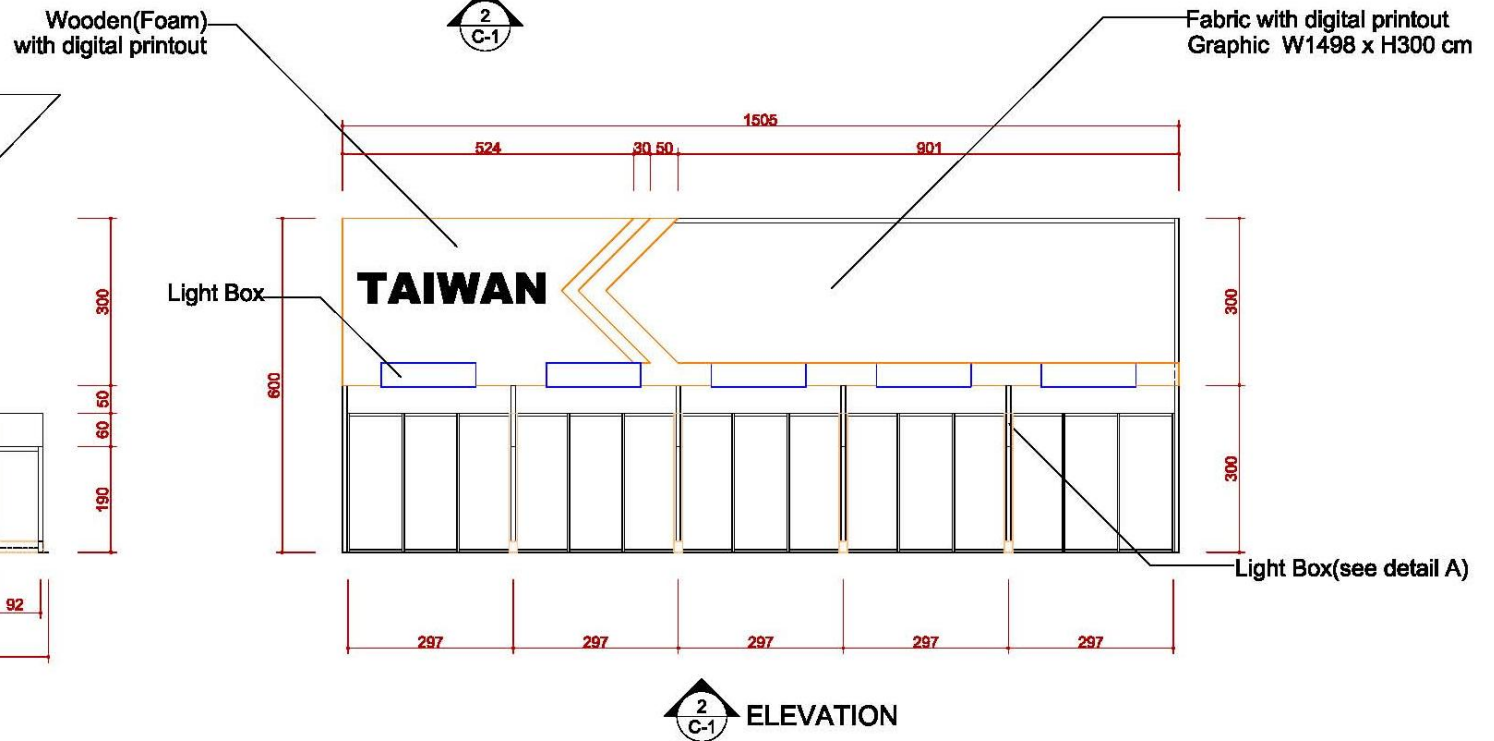

4米半隔間

ICON	NAME
	MAXIMA LIGHT- 8X8 / H 0~600cm
	MAXIMA LIGHT- 8X8 / H 300~600cm
	MAXIMA LIGHT- 8X8 / H 0 ~300cm
	MAXIMA LIGHT- 8X8 / H 0 ~250cm
	MAXIMA LIGHT- 8X8 / H 0~190cm
	150W ARM SPOTLIGHT

4米半隔間

ICON	NAME
	MAXIMA LIGHT- 8X8 / H 0~600cm
	MAXIMA LIGHT- 8X8 / H 300~600cm
	MAXIMA LIGHT- 8X8 / H 0 ~300cm
	MAXIMA LIGHT- 8X8 / H 0 ~250cm
	MAXIMA LIGHT- 8X8 / H 0~190cm
	150W ARM SPOTLIGHT

SIDE VIEW

4米半隔間

Fabric with digital printout
Graphic W218 x H400 cm

施工圖—6米滿隔間

6米滿隔間

ICON	NAME	ICON	NAME	ICON	NAME	ICON	NAME
	FURNITURE -ROUND SET-S		SHELF-90 (FLAT)		DRINKING MACHINE		DOUBLE DISPLAY STAND
	SHOWCASE(99X49.5) -H200 DOOR DOWN		SHELF (SLOPE) - W:99CM		SHOWCASE - 99X49.5X100CM/H		MAXIMA LIGHT- 8X8 / H 0~600cm
	PEGBOARD - 90X140CM/H		CUPBOARD - 99X49.5X100CM/H		BAR STOOL		COFFEE MACHINE
	PEGBOARD - 90X230CM/H		CUPBOARD - 99X49.5X75CM/H		BOX (49.5X49.5) -H75		CLOTH-RACK

6米滿隔間

ICON	NAME	ICON	NAME	ICON	NAME	ICON	NAME
	LOW WATT HALOGEN		75w SPOTLIGHT		DISTRIBUTOR-BOARD		500w SOCKET
			DOWN LIGHT		FL. TUBE		75w SPOTLIGHT (Track light for Tower)
	MAXIMA LIGHT- 8X8 / H 0~400cm						
	MAXIMA LIGHT- 8X8 / H 250~400cm						
	MAXIMA LIGHT- 8X8 / H 0~250cm						

6米滿隔間

ICON	NAME
	MAXIMA LIGHT- 8X8 / H 0~600cm
	MAXIMA LIGHT- 8X8 / H 300~600cm
	MAXIMA LIGHT- 8X8 / H 0 ~300cm
	MAXIMA LIGHT- 8X8 / H 0 ~250cm
	MAXIMA LIGHT- 8X8 / H 0~190cm
	150W ARM SPOTLIGHT

6米滿隔間

ICON	NAME
	MAXIMA LIGHT- 8X8 / H 0~600cm
	MAXIMA LIGHT- 8X8 / H 300~600cm
	MAXIMA LIGHT- 8X8 / H0 ~300cm
	MAXIMA LIGHT- 8X8 / H0 ~250cm
	MAXIMA LIGHT- 8X8 / H 0~190cm
	150W ARM SPOTLIGHT